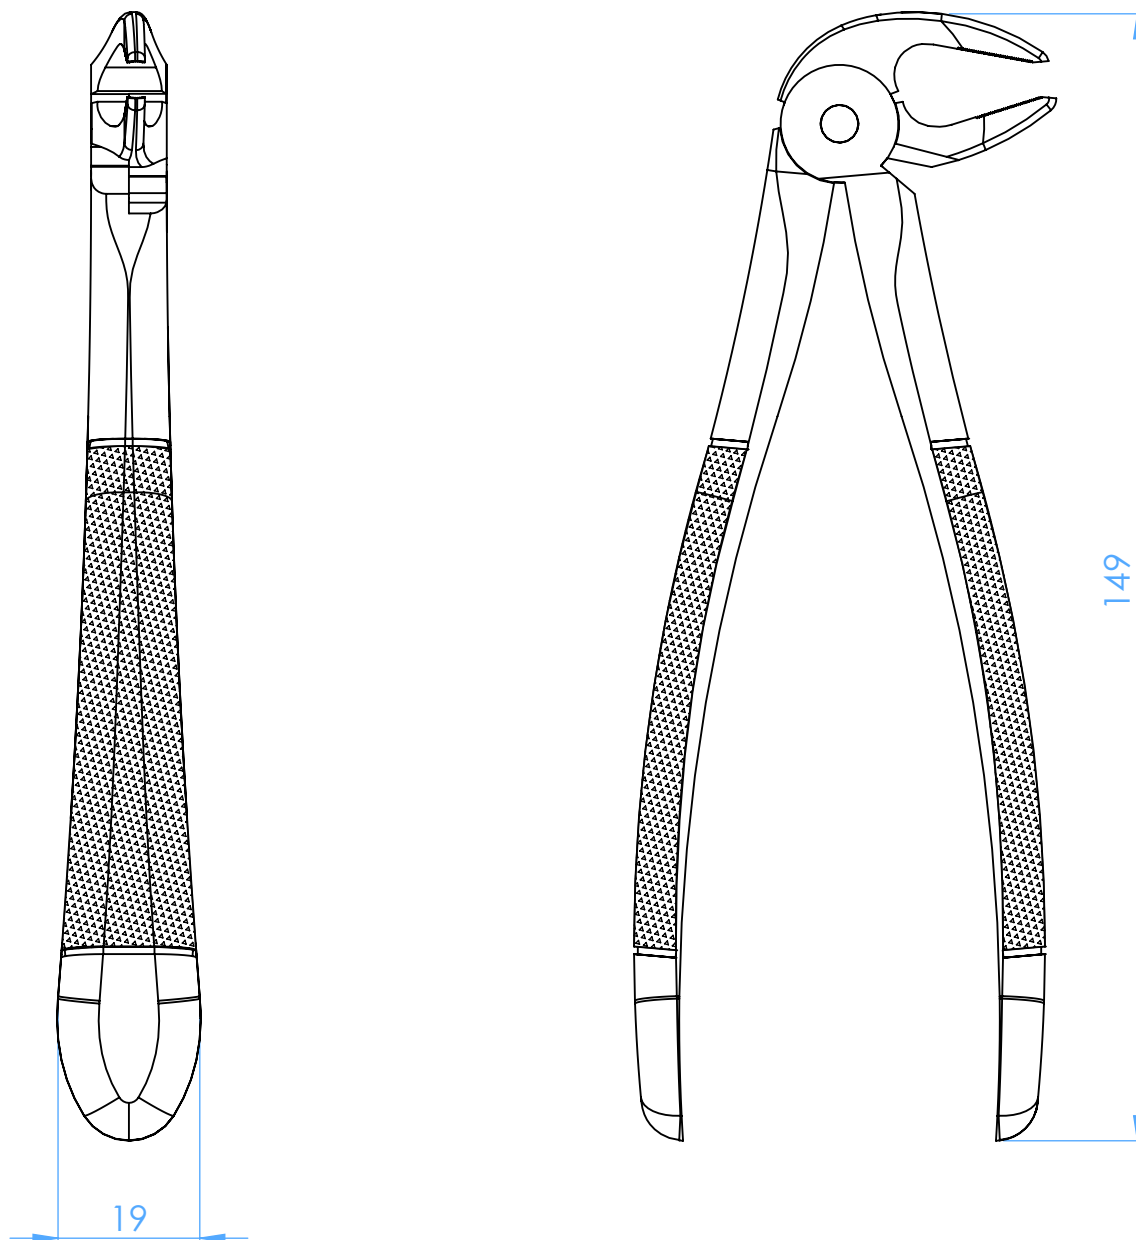

0100-33A - Extracting forceps/Pinze per estrazione

33A - 15 cm - Radici Inferiori - Lower Roots

SCALE 1:1