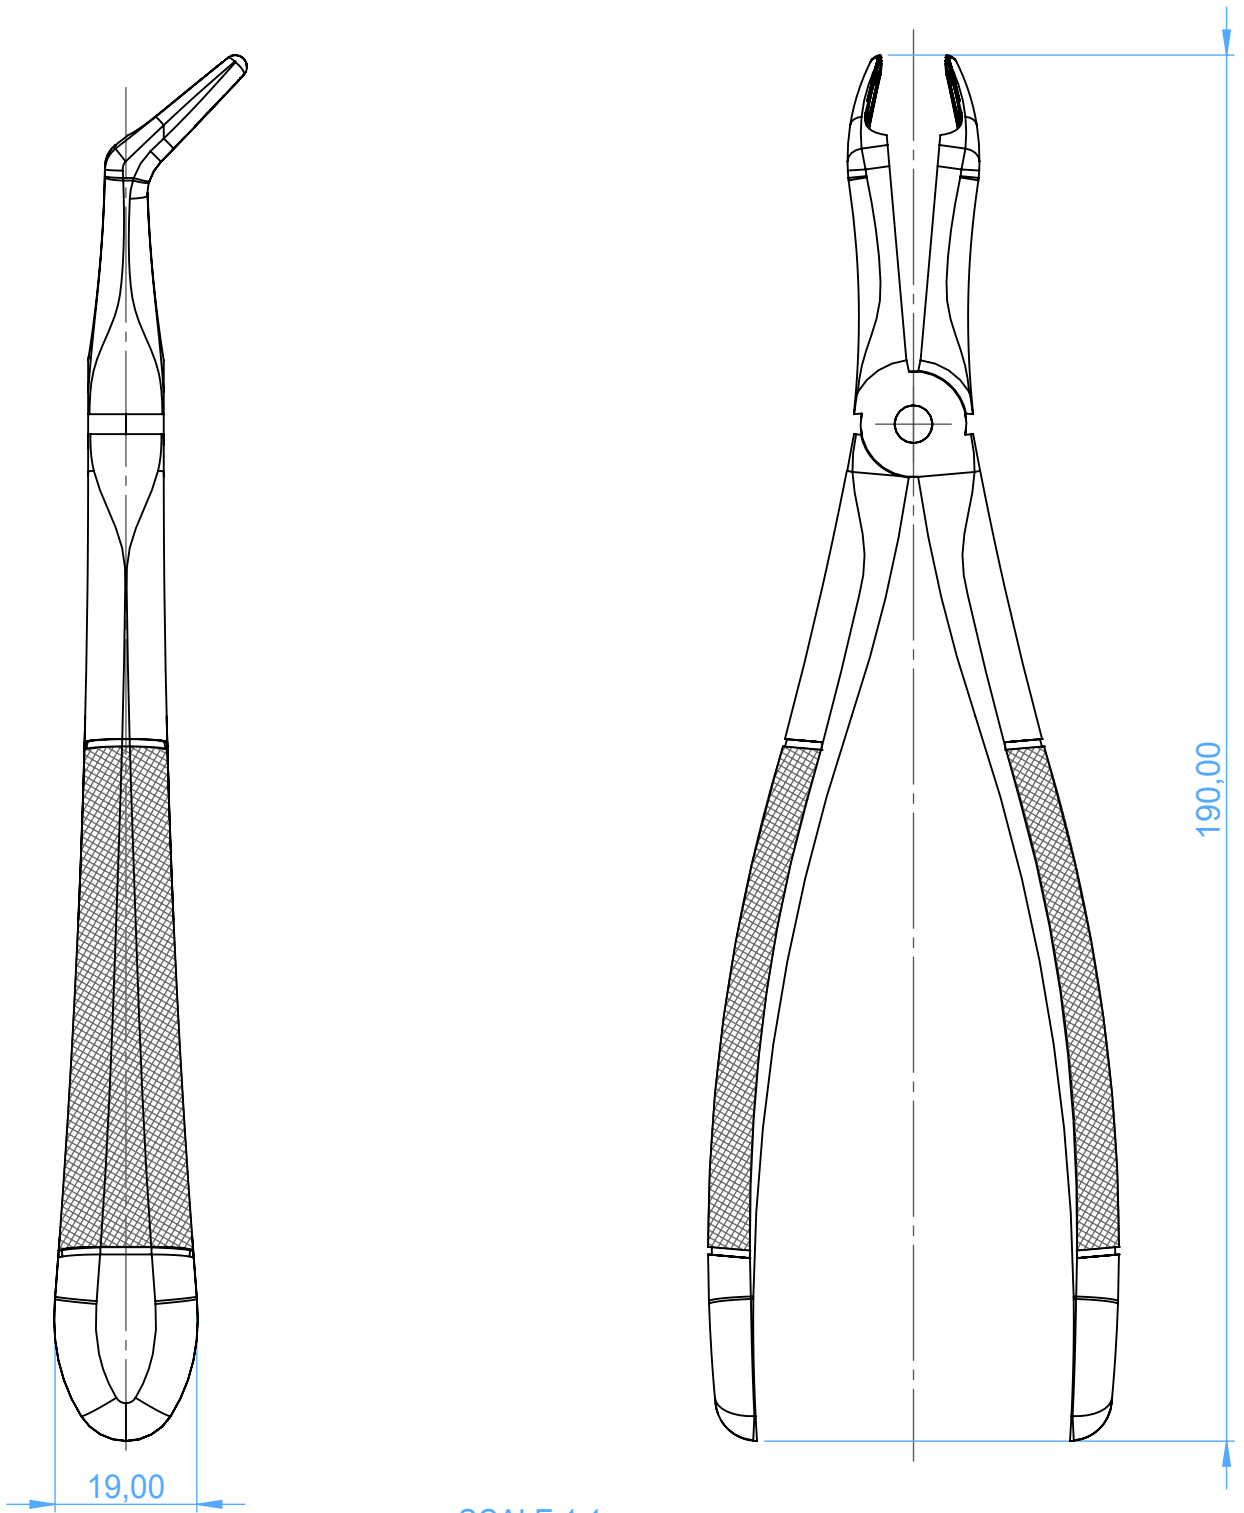

0100-346 - Extracting forceps/Pinze per estrazione

346 - 18 cm - Radici Inferiori - Lower Roots

SCALE 1:1