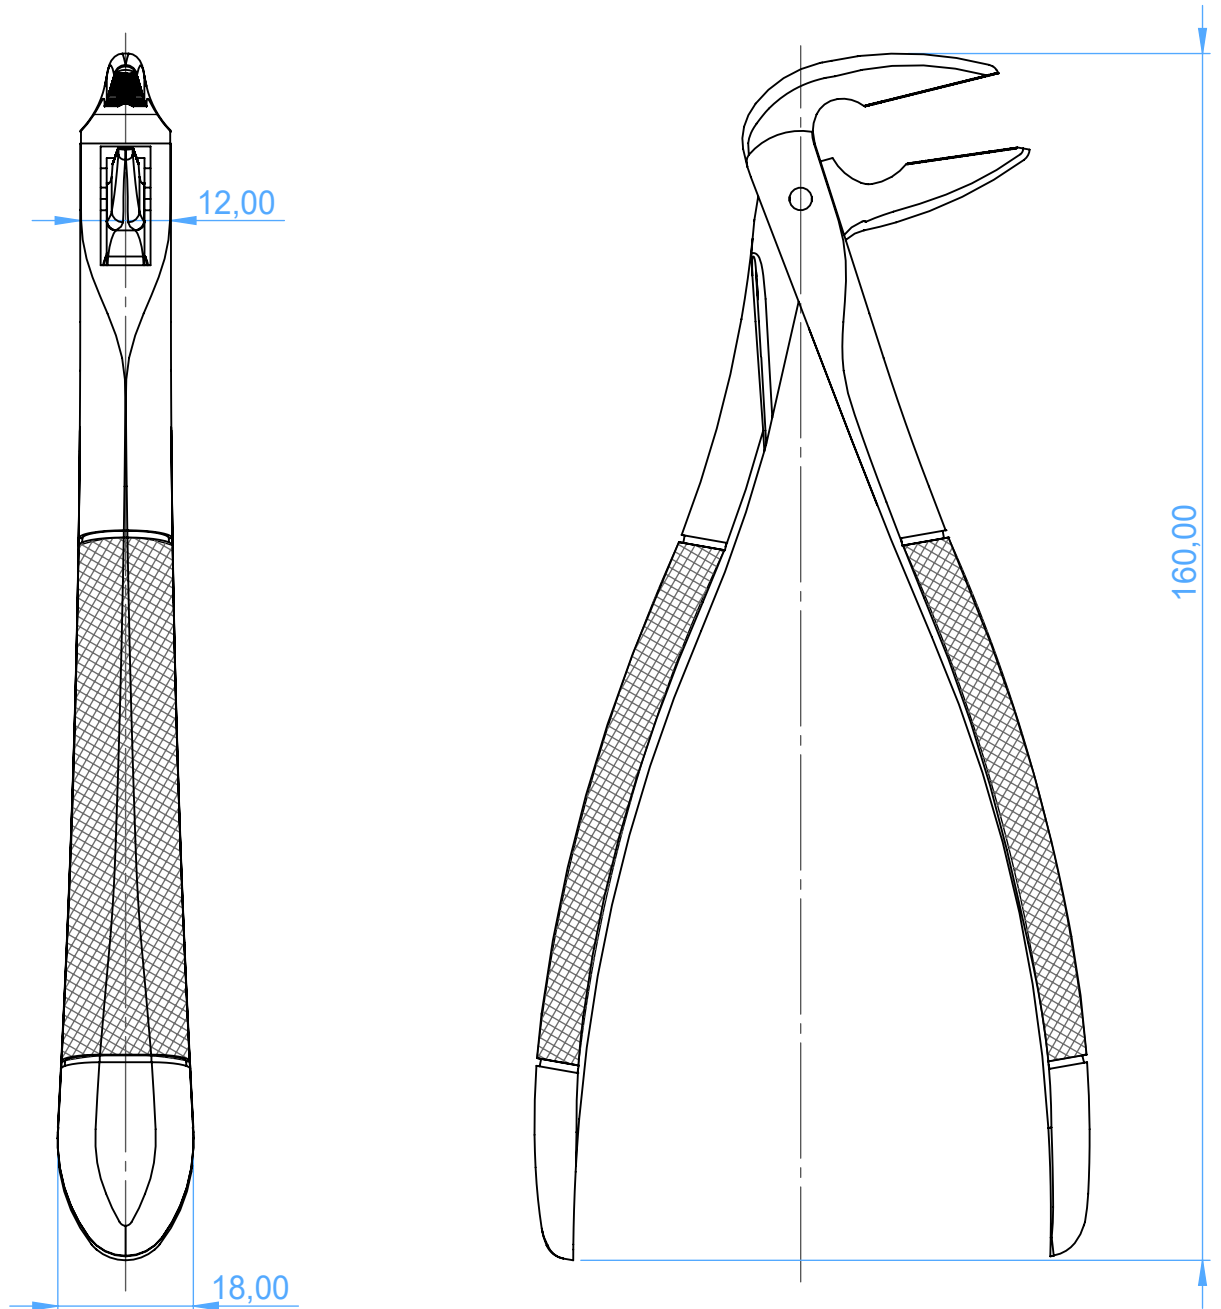

0100-359 - Extracting forceps/Pinze per estrazione

359
lower roots /radici
inferiori

SCALE 1:1