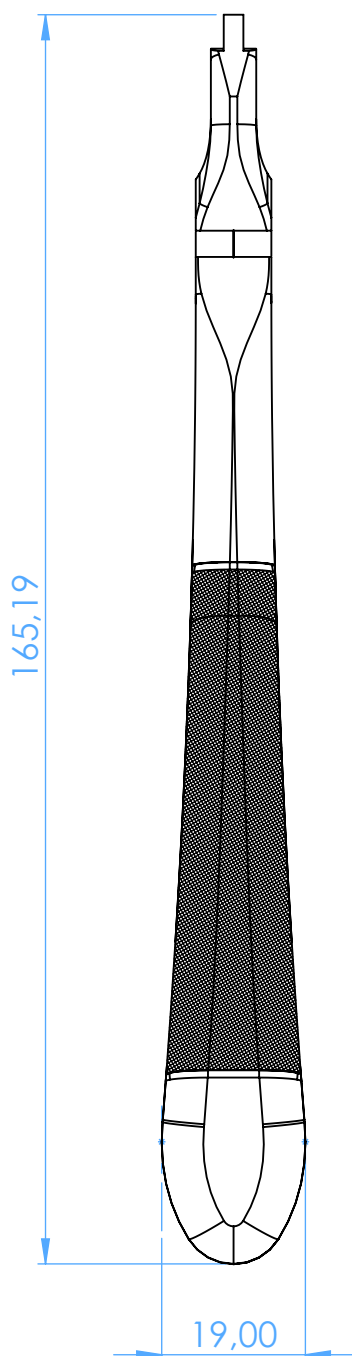

0100-43A - Extracting forceps/Pinze per estrazione

43A - 17 cm - Denti Superiori Fratturati / Fractured Upper Teeth

SCALE 1:2