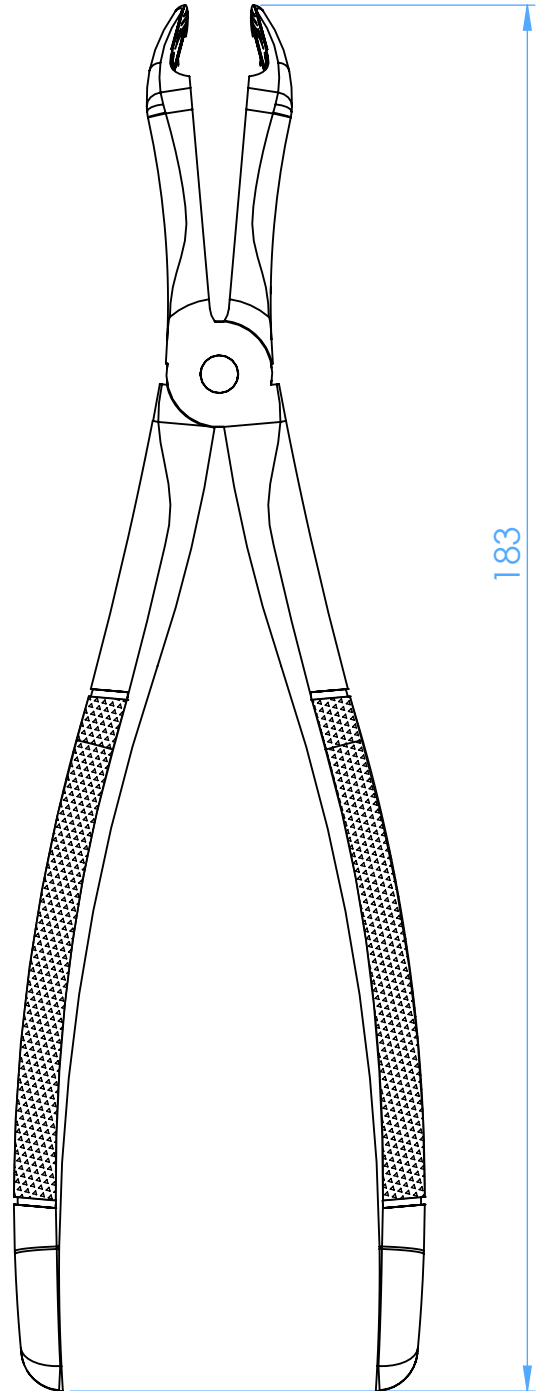

0100-45 - Extracting forceps/Pinze per estrazione

45 - 18 cm - Radici Inferiori - Lower Roots

SCALE 1:1