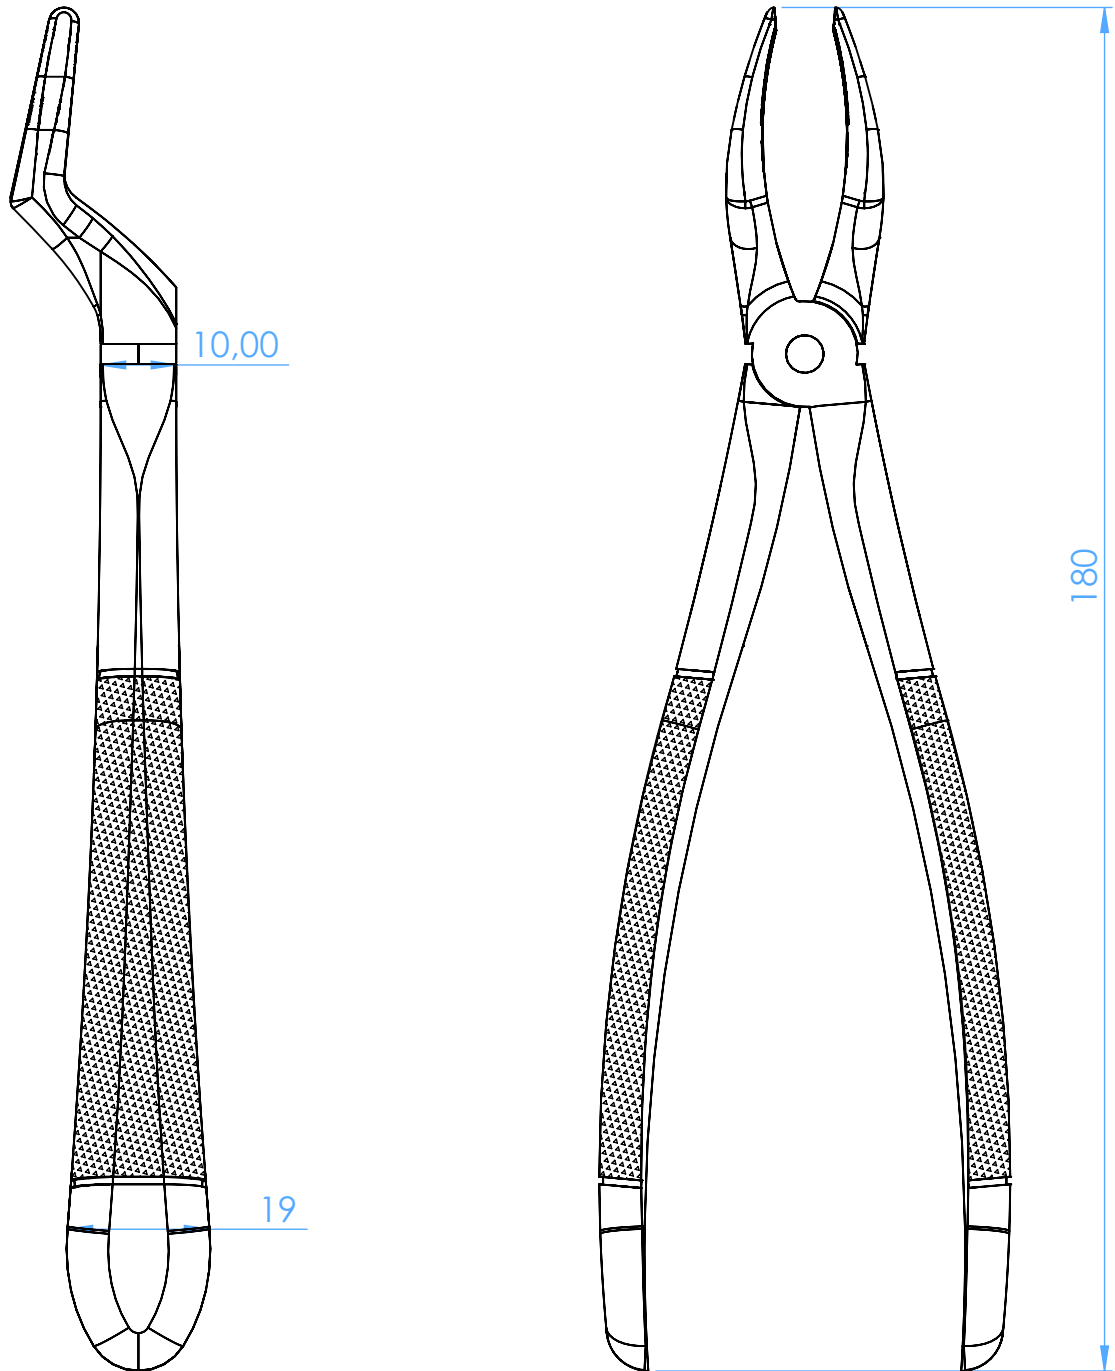

0100-51 - Extracting forceps/Pinze per estrazione

⁵¹
upper roots /radici superiori

SCALE 1:1