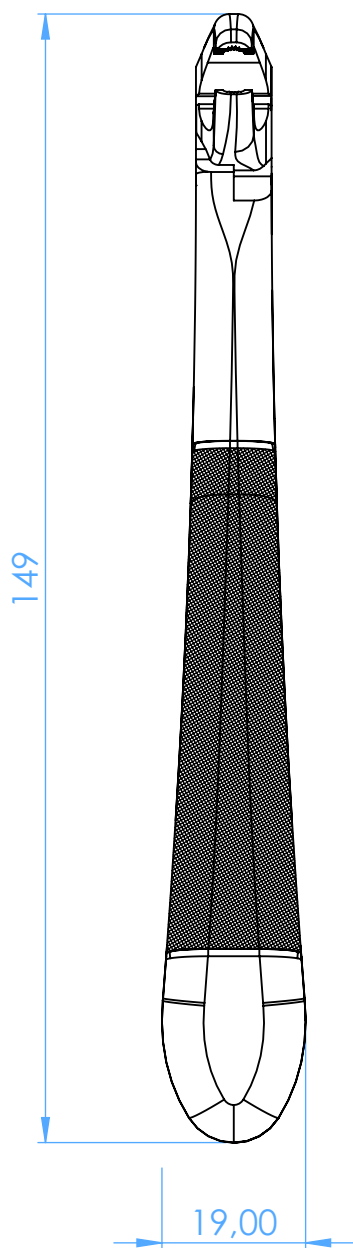

0100-59 - Extracting forceps/Pinze per estrazione

59 - 15 cm - Radici Inferiori / Lower Roots

SCALE 1:2