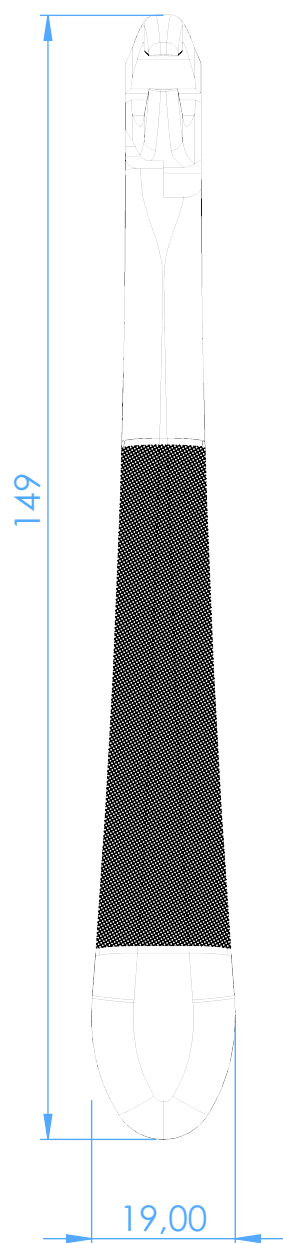

0100-60 - Extracting forceps/Pinze per estrazione

60 - 15 cm - Radici Inferiori / Lower Roots

SCALE 1:2