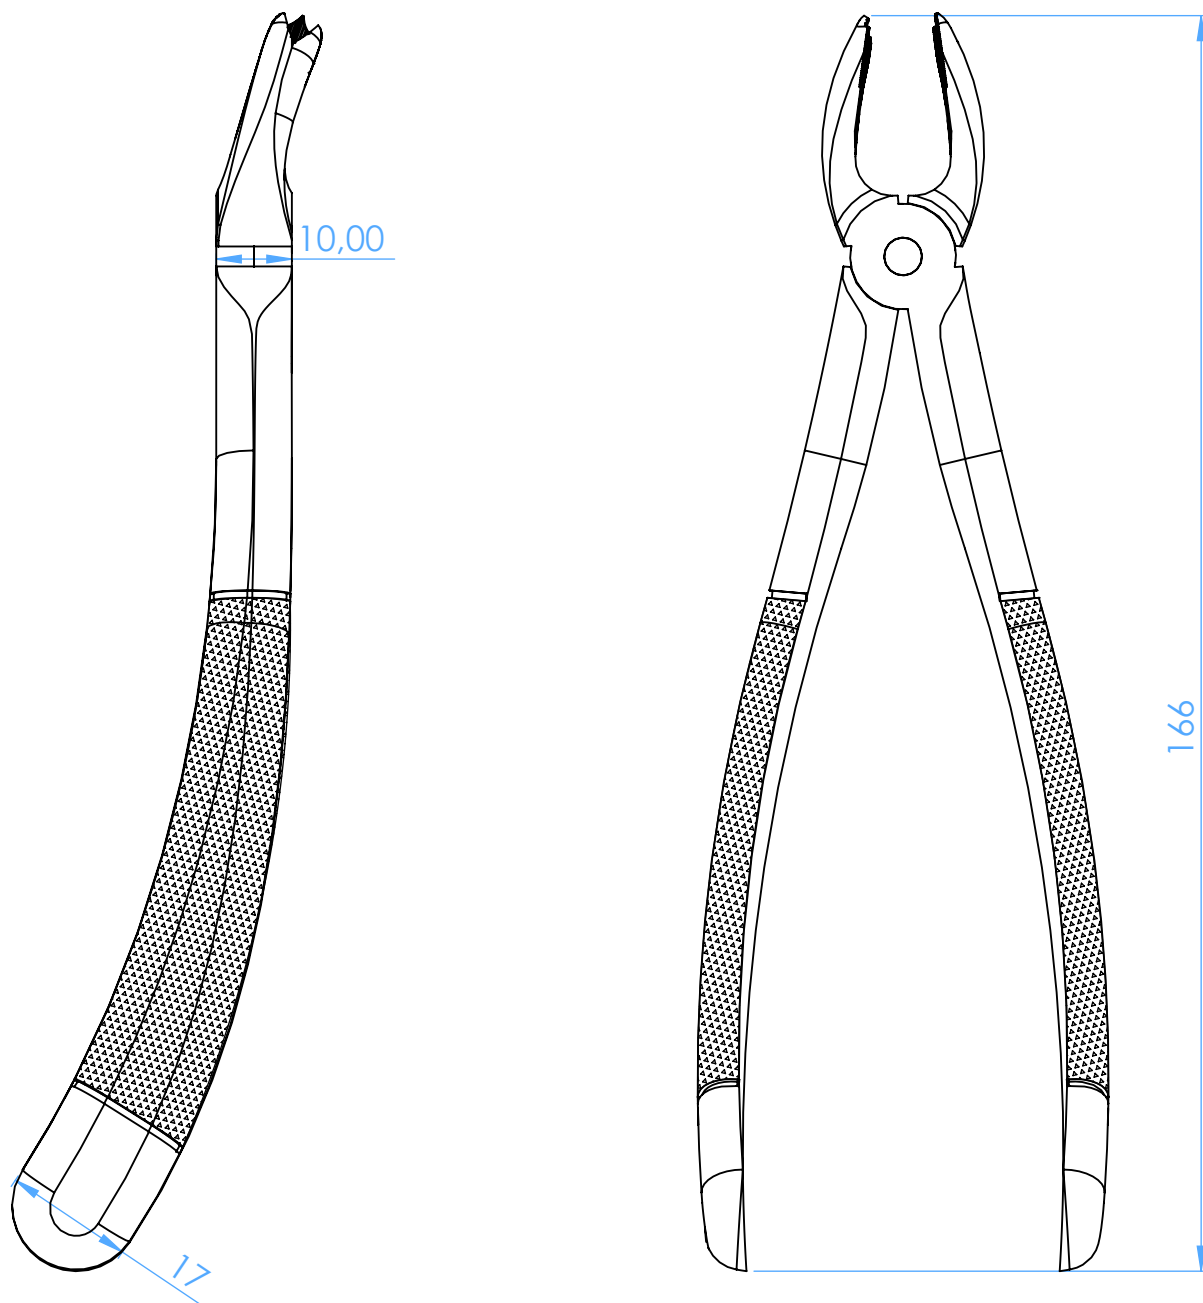

0100-65L - Extracting forceps/Pinze per estrazione

65L
upper molars left /molari superiori sinistri

SCALE 1:1

ASA DENTAL
MAKE PEOPLE SMILE