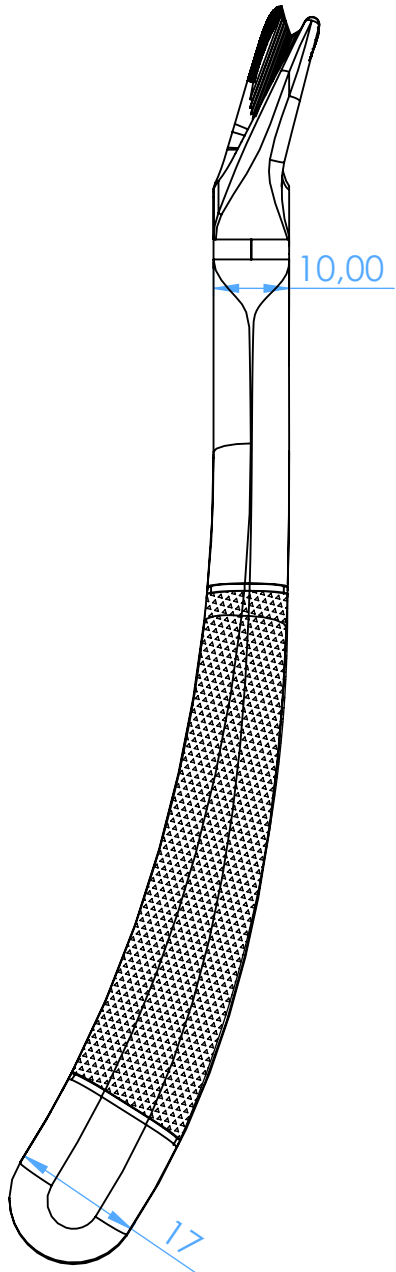

# 0100-66R - Extracting forceps/Pinze per estrazione

66R

upper molars right / molari superiori destri

SCALE 1:1

**ASA DENTAL**  
MAKE PEOPLE SMILE