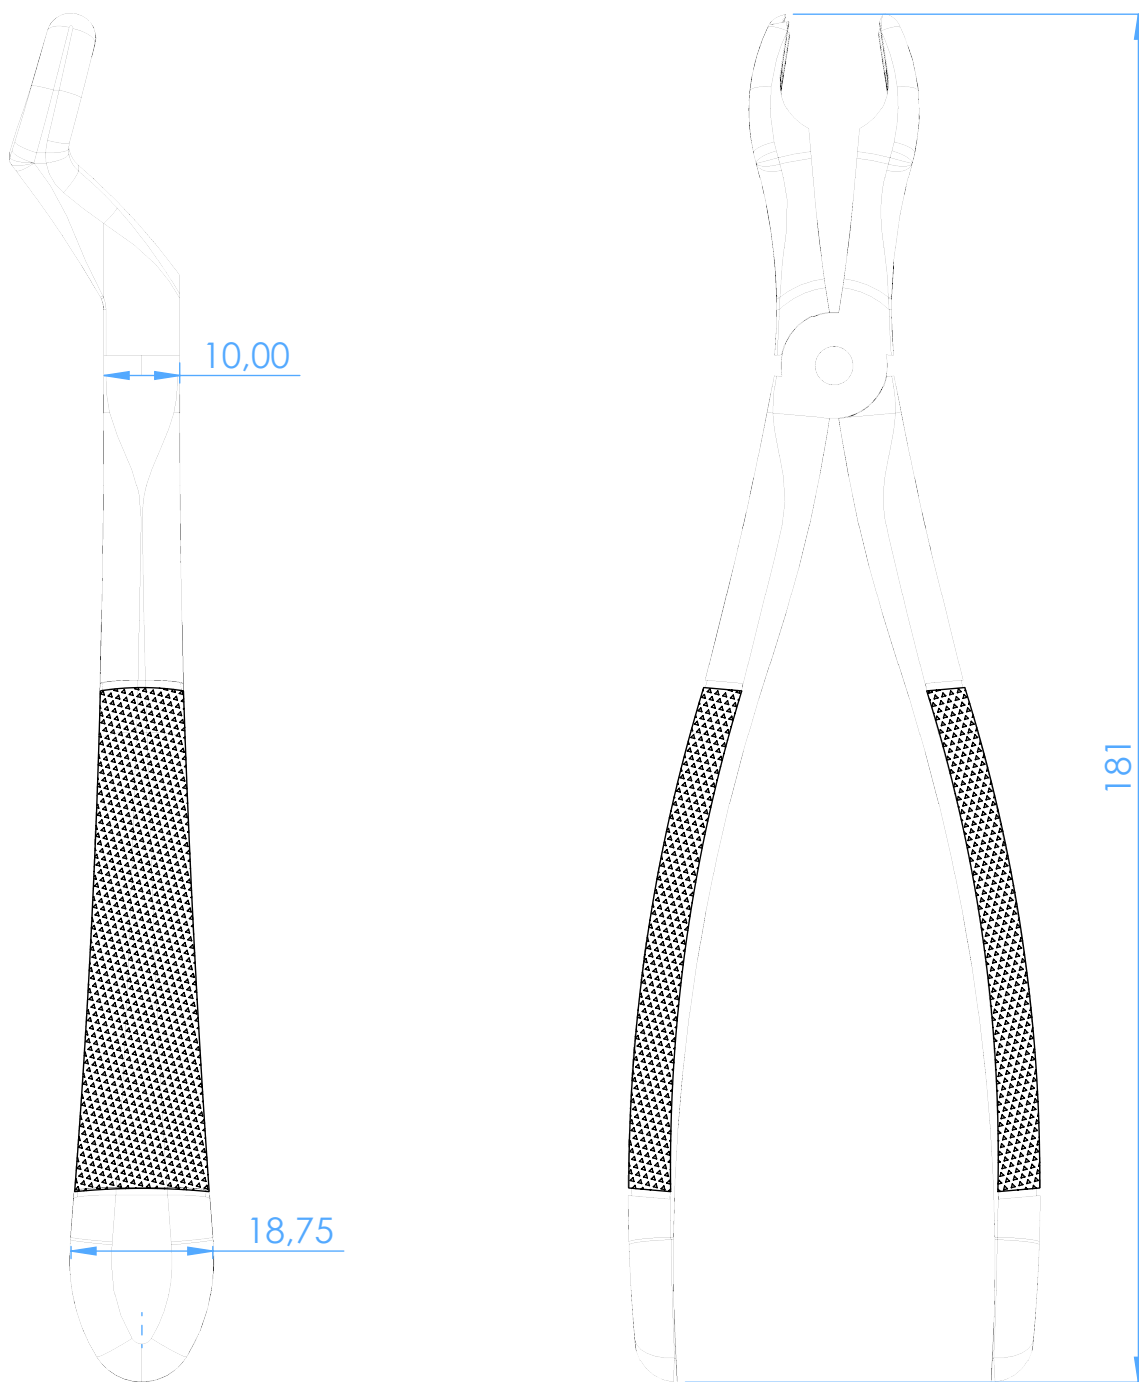

# 0100-67L - Extracting forceps/Pinze per estrazione

67 ½ L

upper third molars left /radici incisivi inferiori

SCALE 1:1