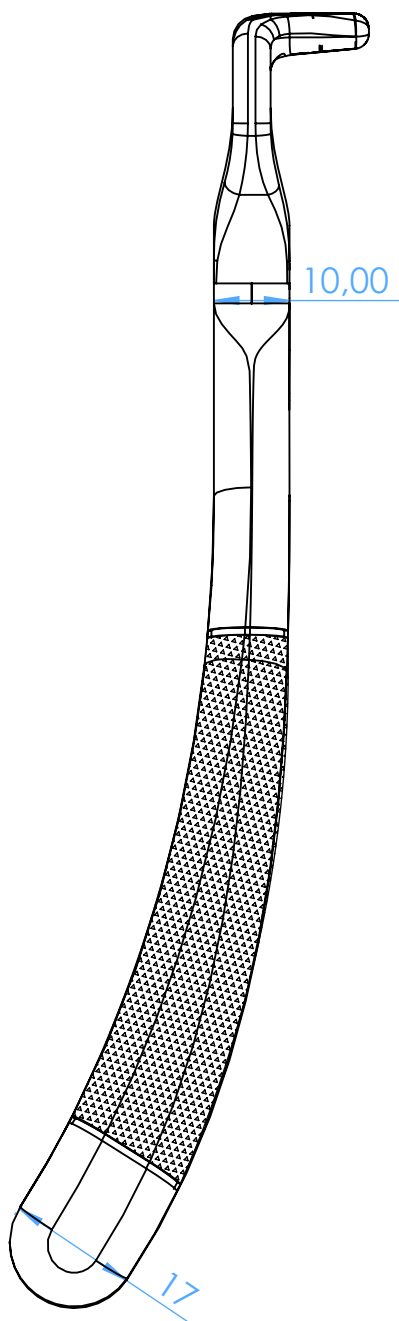

0100-68 - Extracting forceps/Pinze per estrazione

68

lower roots /radici inferiori

SCALE 1:1

ASA DENTAL
MAKE PEOPLE SMILE