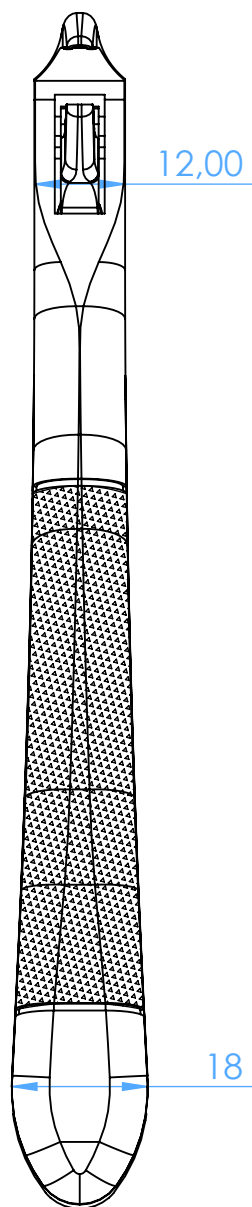

0100-74N - Extracting forceps/Pinze per estrazione

74N

lower roots/radici inferiori

SCALE 1:1