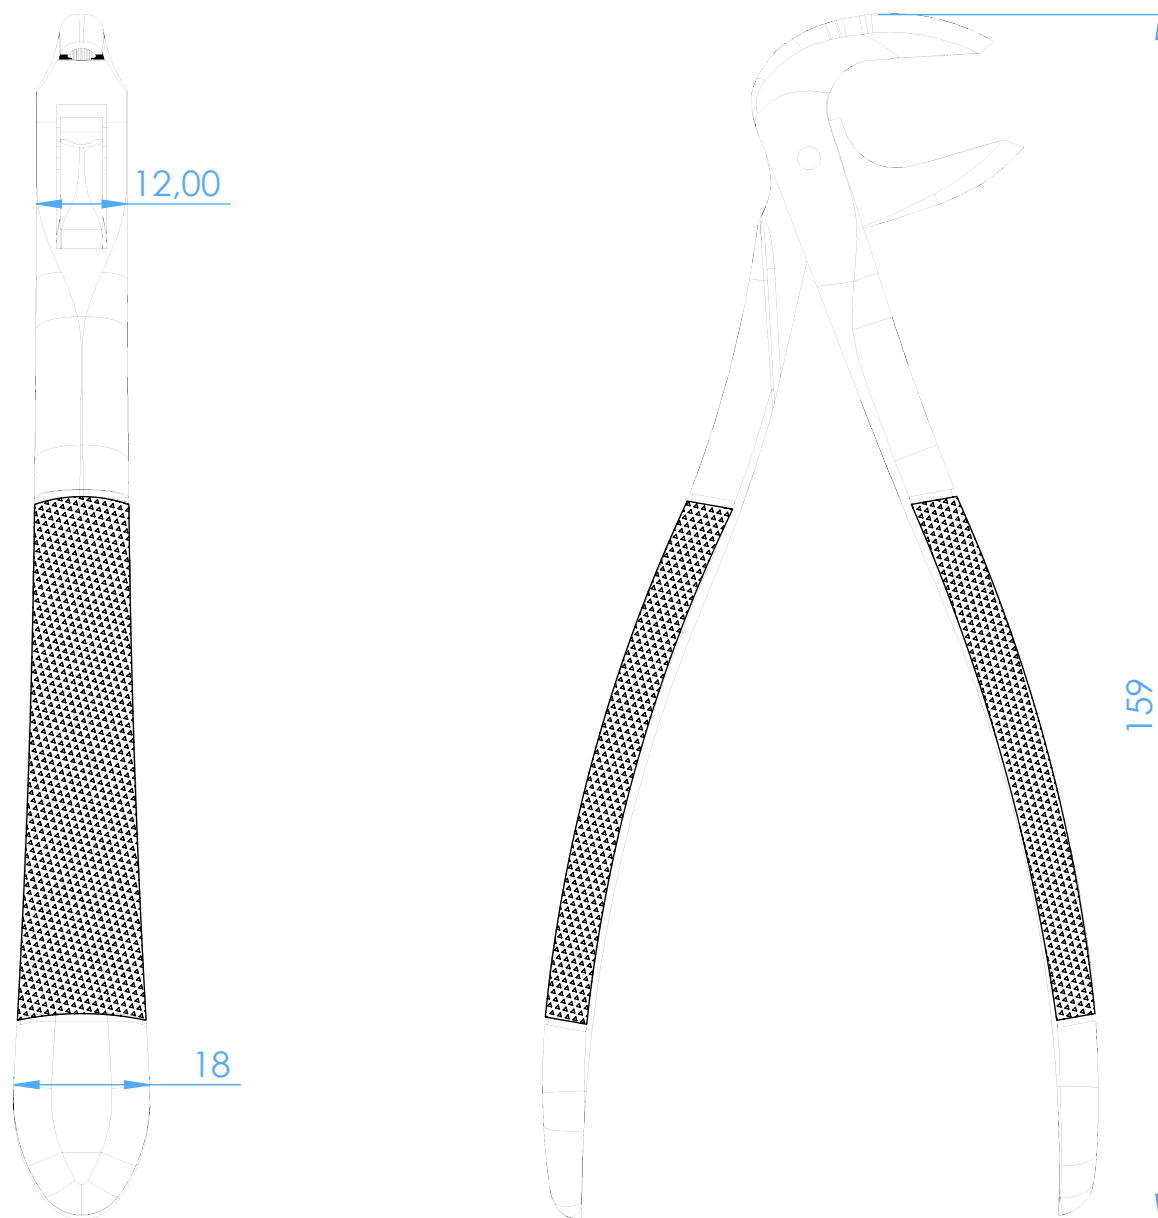

0100-75 - Extracting forceps/Pinze per estrazione

75

lower canines and premolars /canini e premolari inferiori

SCALE 1:1