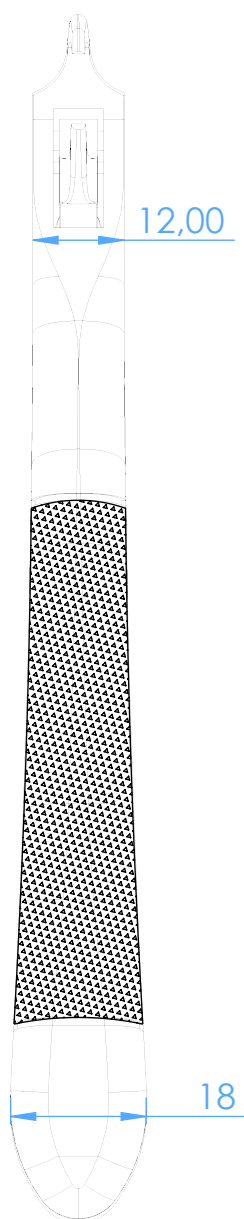

0100-86C - Extracting forceps/Pinze per estrazione

86C

lower molars /molari inferiori

SCALE 1:1