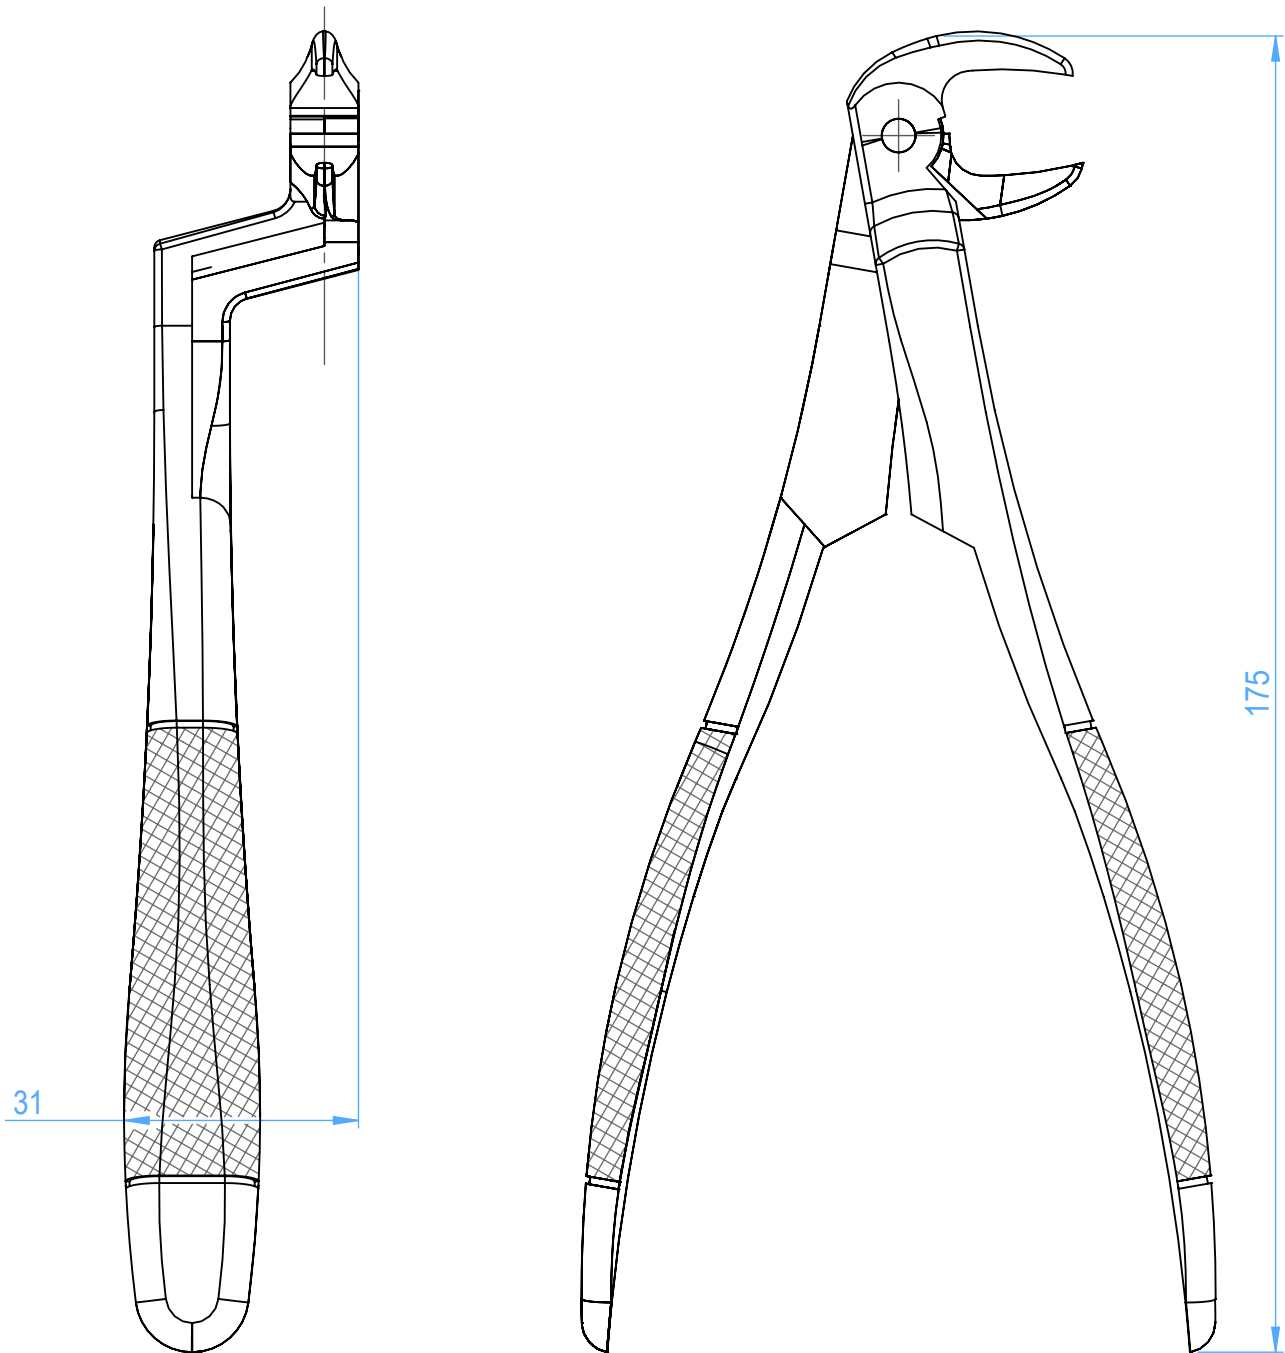

0100-86/R - Extracting forceps/Pinze per estrazione

86 ½ R Routurier - Lower third molars right - Denti del giudizio inferiori destri

SCALE 1:1

ASA DENTAL
MAKE PEOPLE SMILE