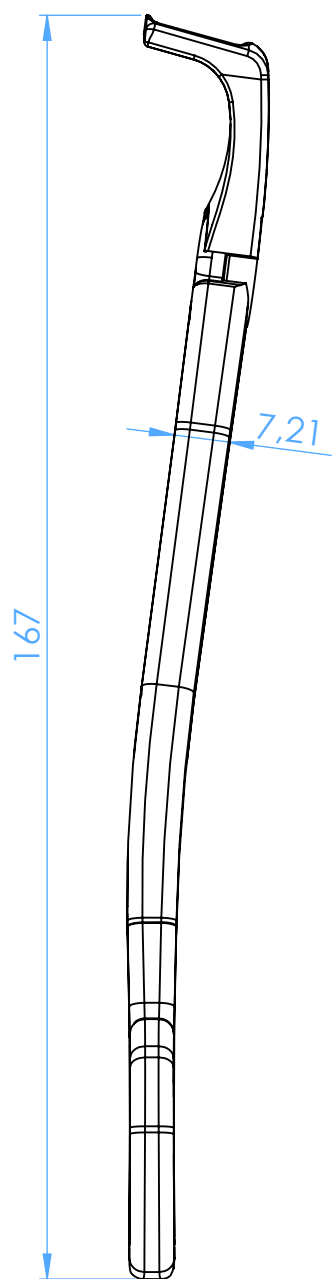

# 0100-86W - Extracting forceps / Pinze per estrazione

86W White

SCALE 1:1