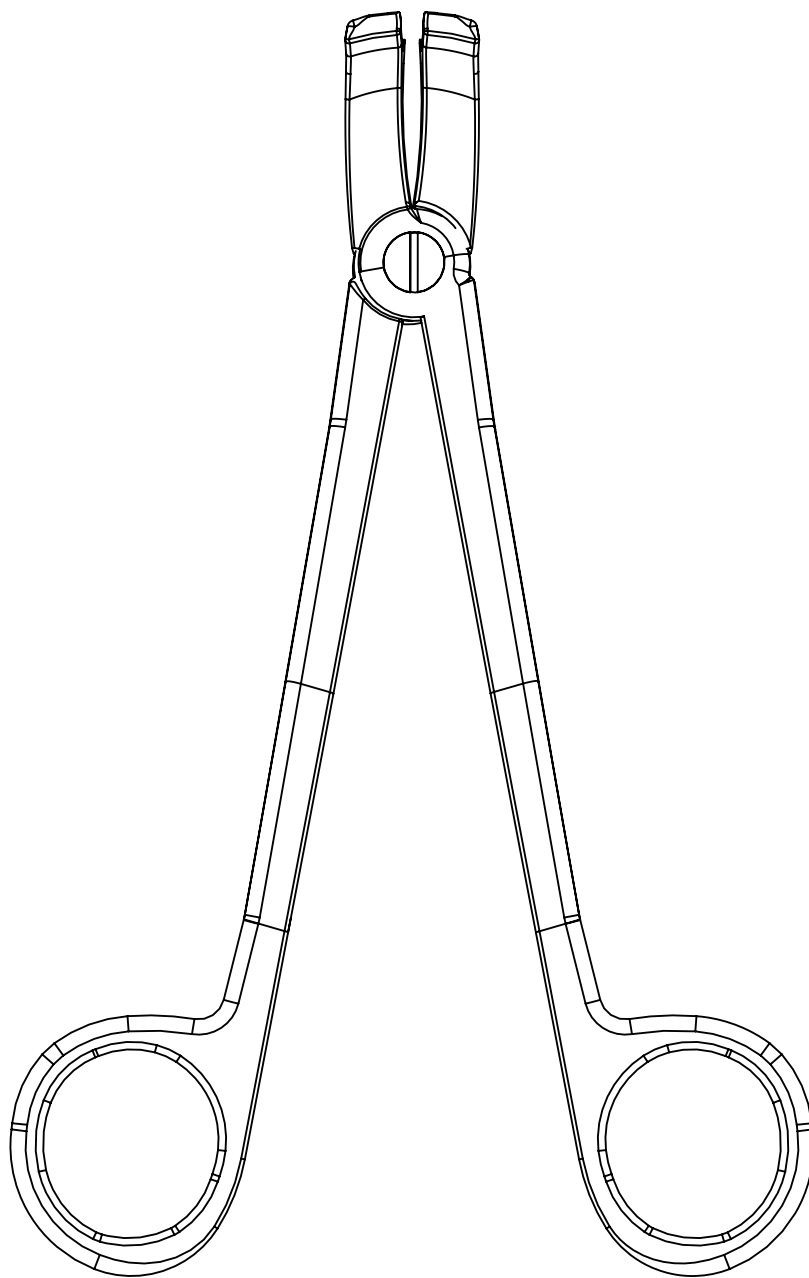

# 0100-86W - Extracting forceps / Pinze per estrazione

86W White

SCALE 1:1