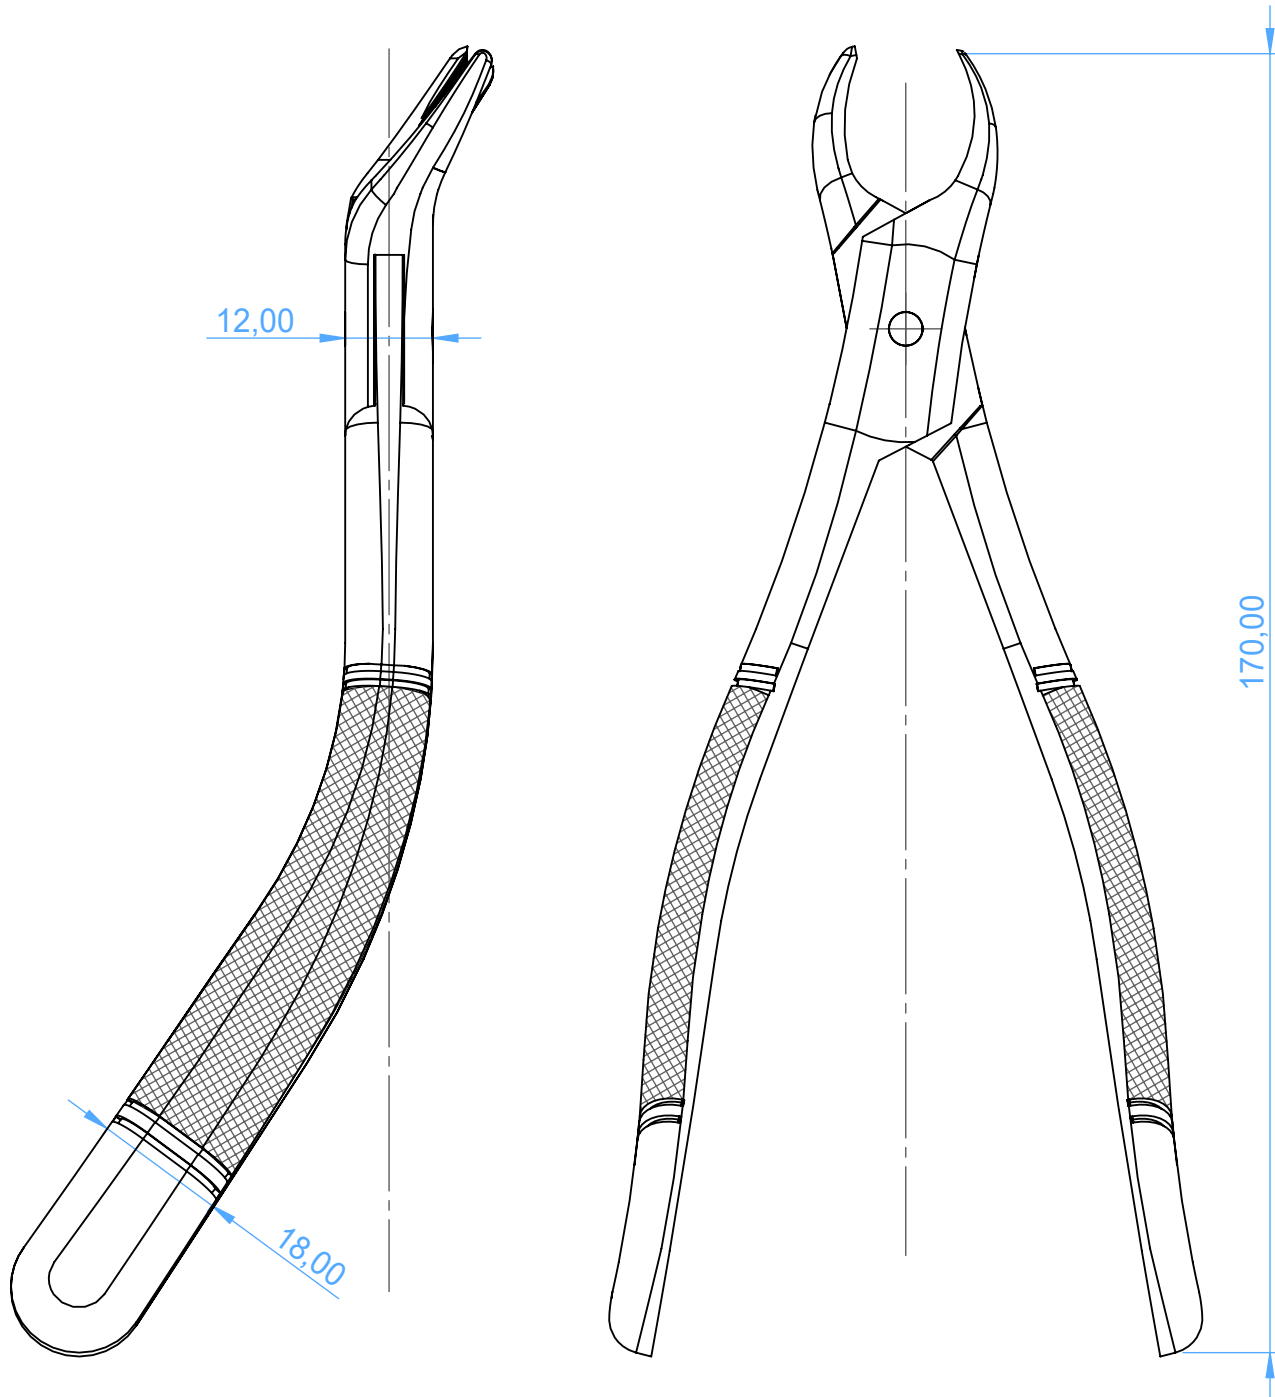

0100-89 - Extracting forceps / Pinze per estrazione

89

molars right/molari superiori destri

SCALE 1:1