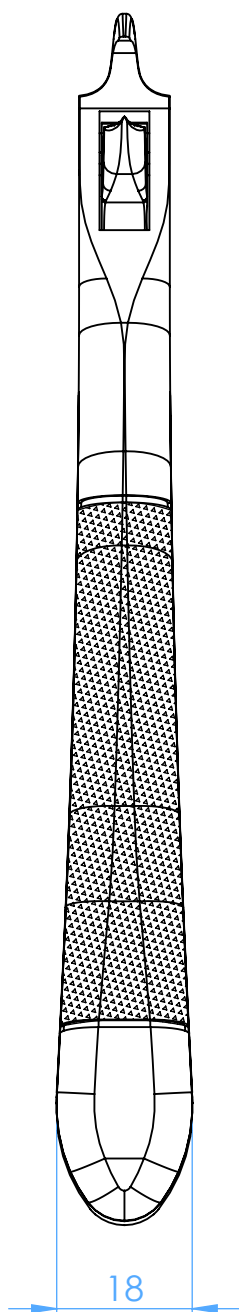

# 0100-99 - Extracting forceps/Pinze per estrazione

99 - Molari inferiori con corona rotta - Lower molars with broken crowns

SCALE 1:1