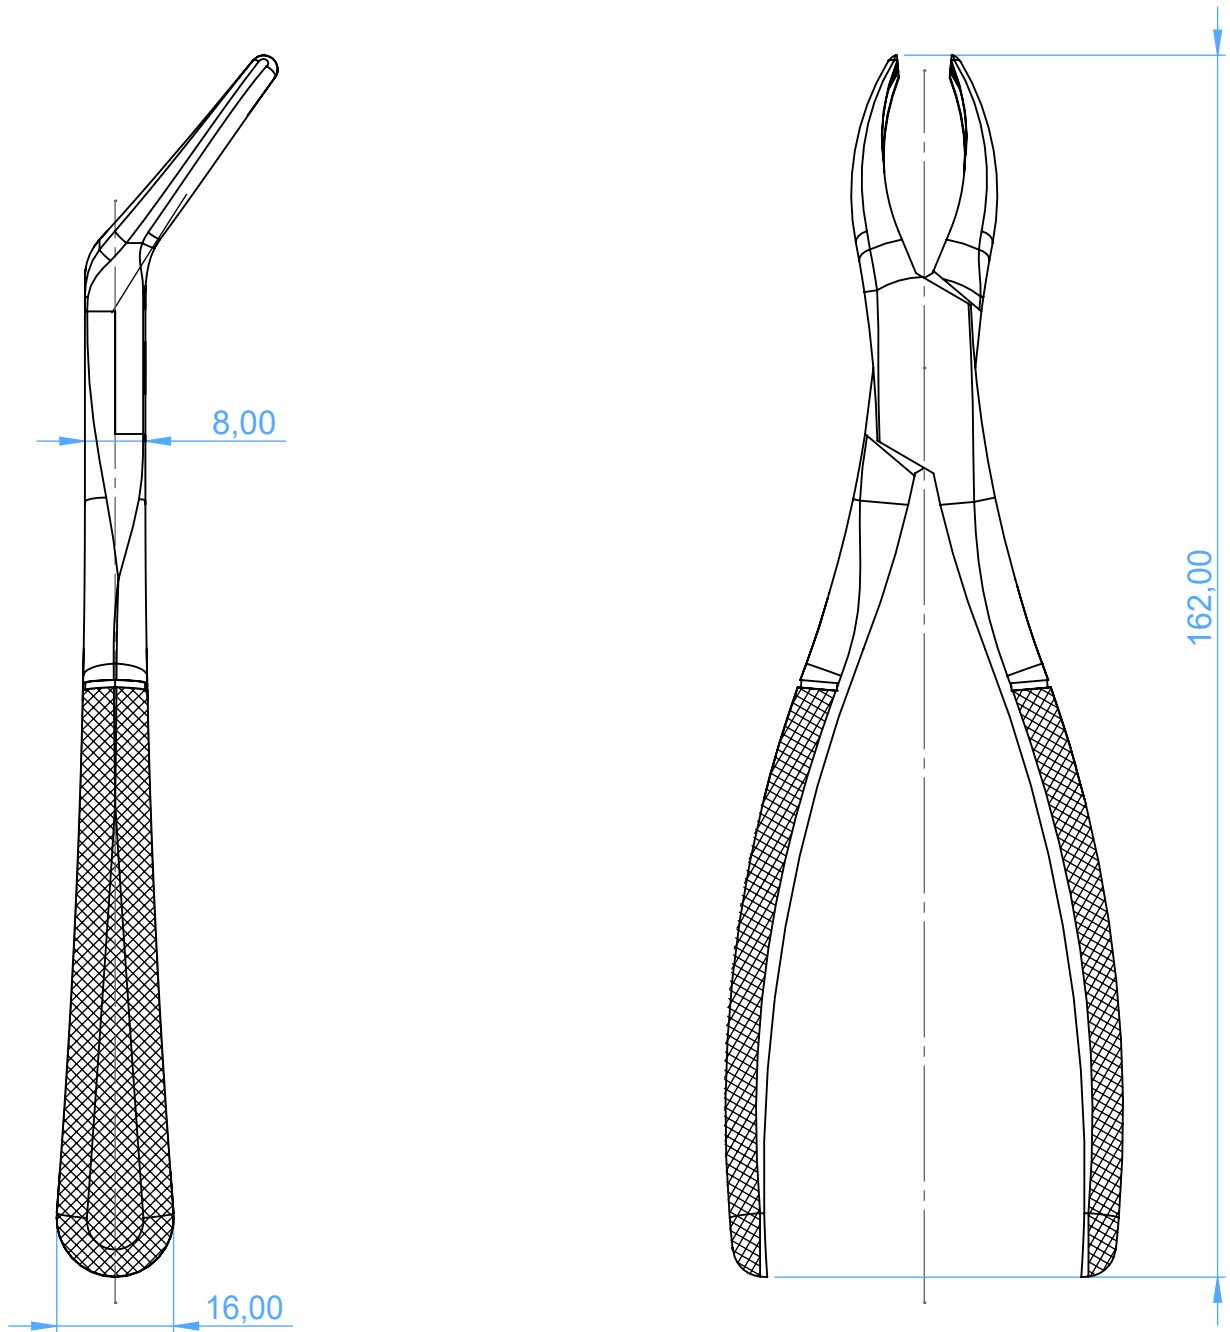

0101-1 - Extracting forceps for roots / Pinze per radici

1 Witzel
lower roots/radici inferiori

SCALE 1:1