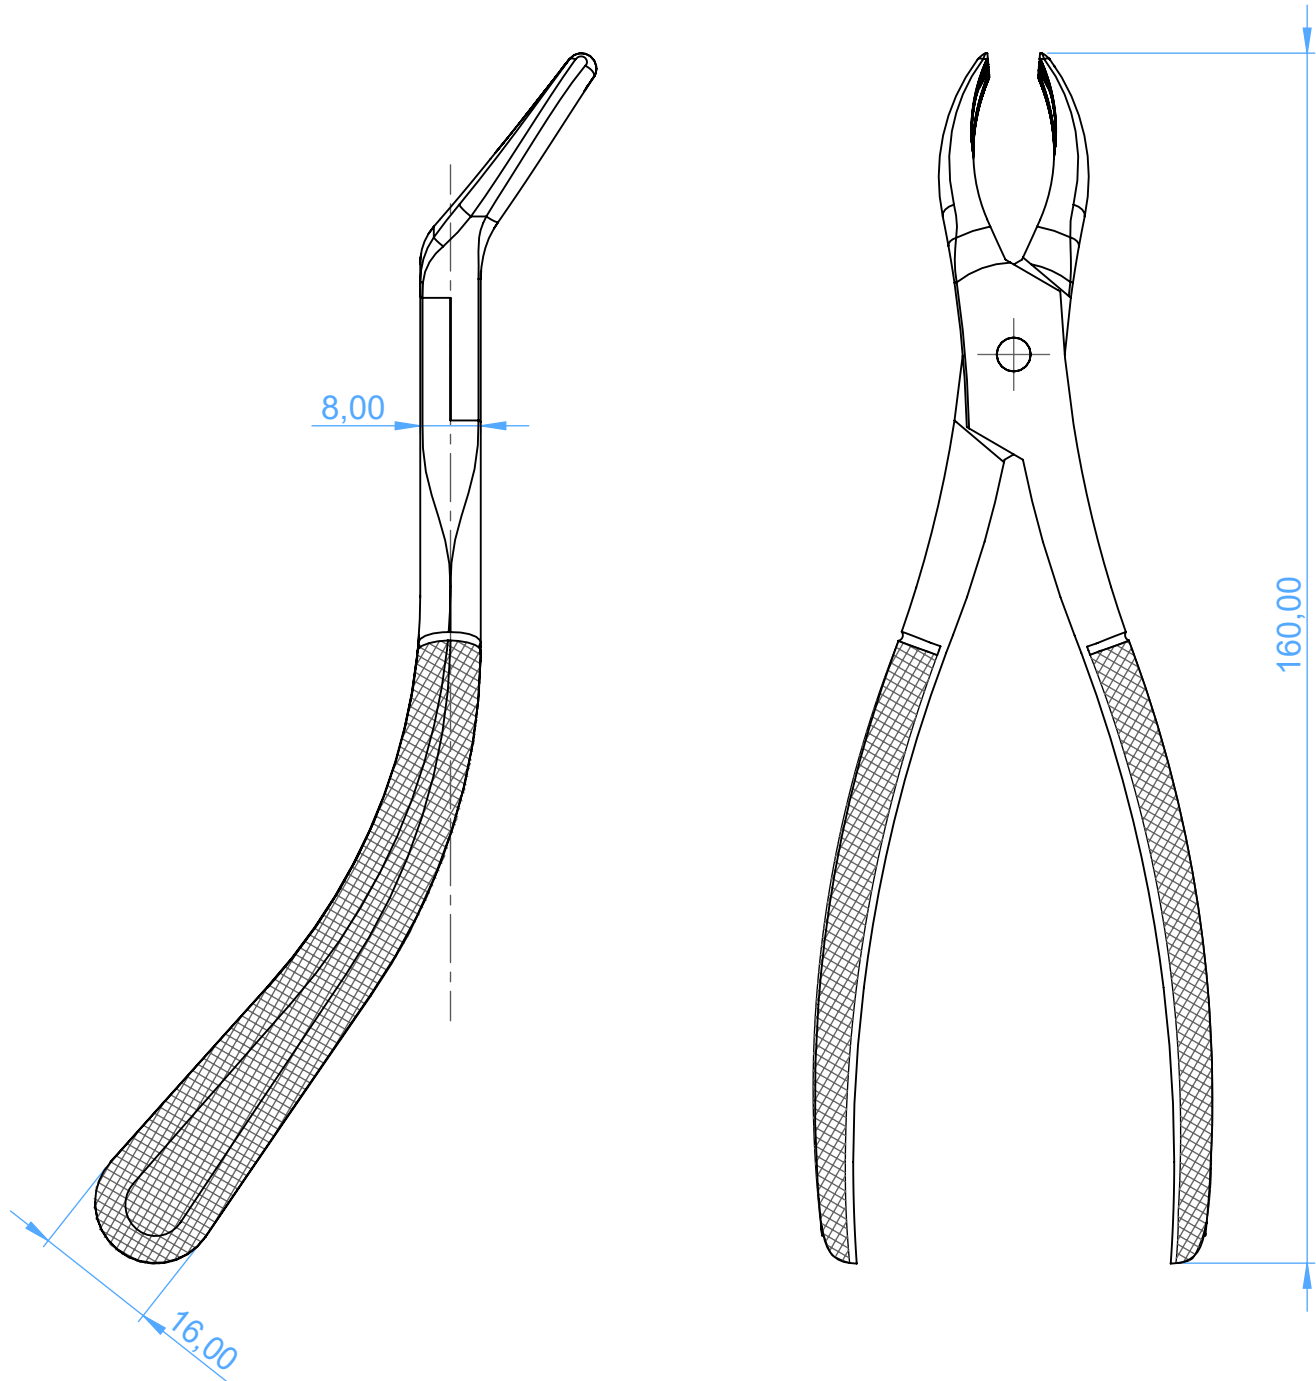

0101-2 - Extracting forceps for roots / Pinze per radici

2 Witzel
upper roots/radici superiori

SCALE 1:1