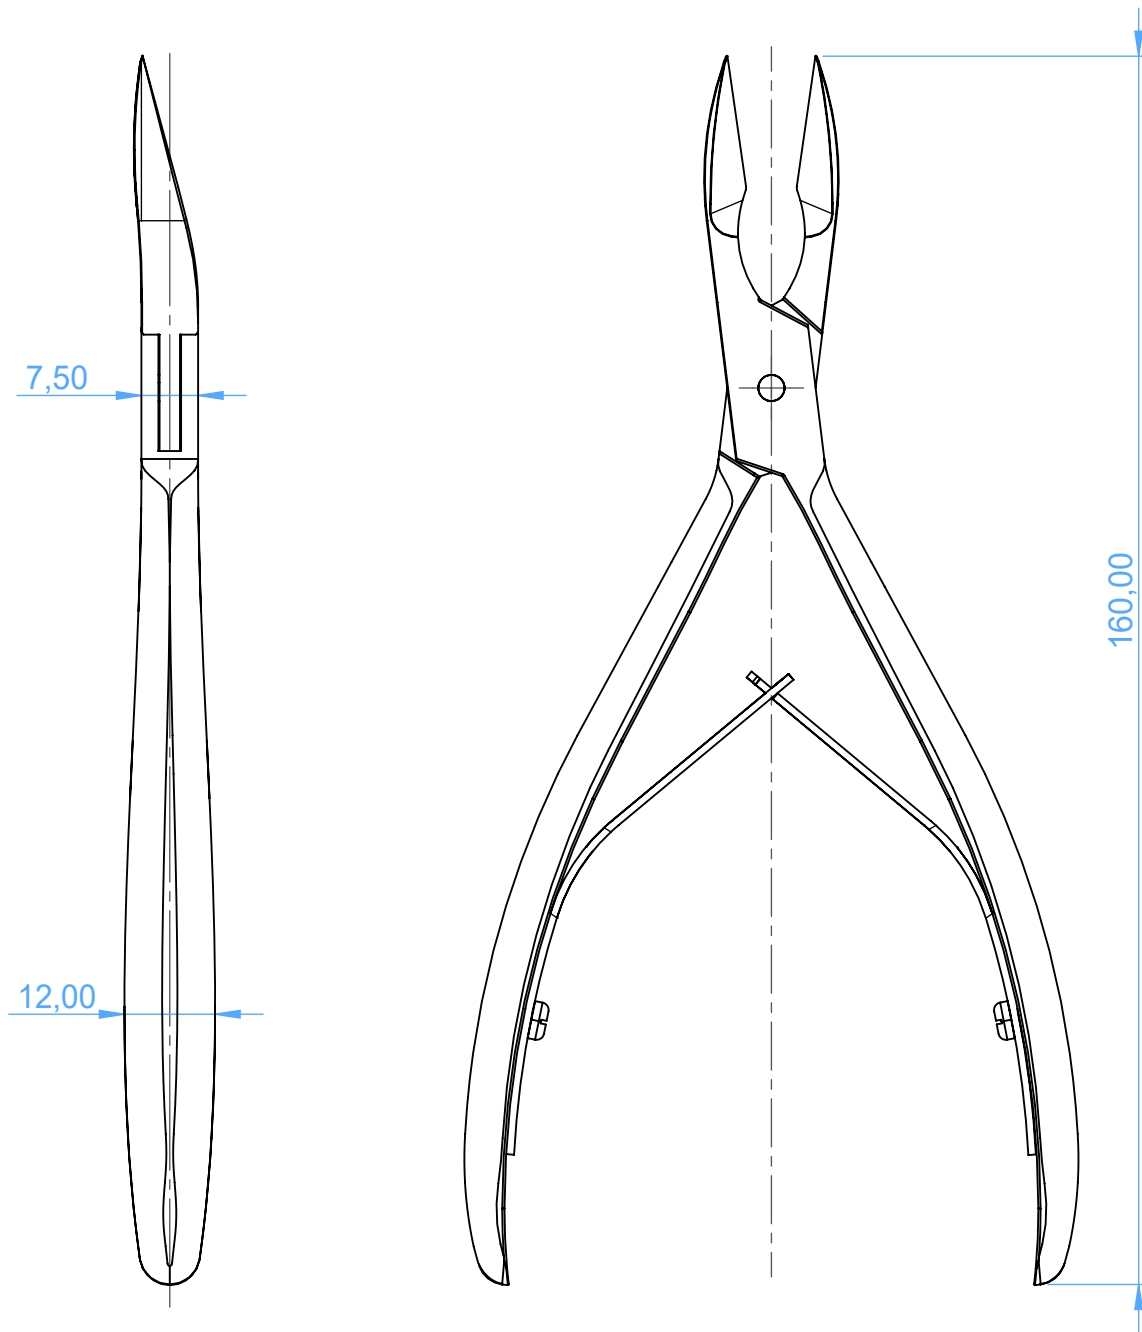

0103-40 - BONE RONGEURS/ Pinze ossivore alveolotome

Cleveland 5

SCALE 1:1