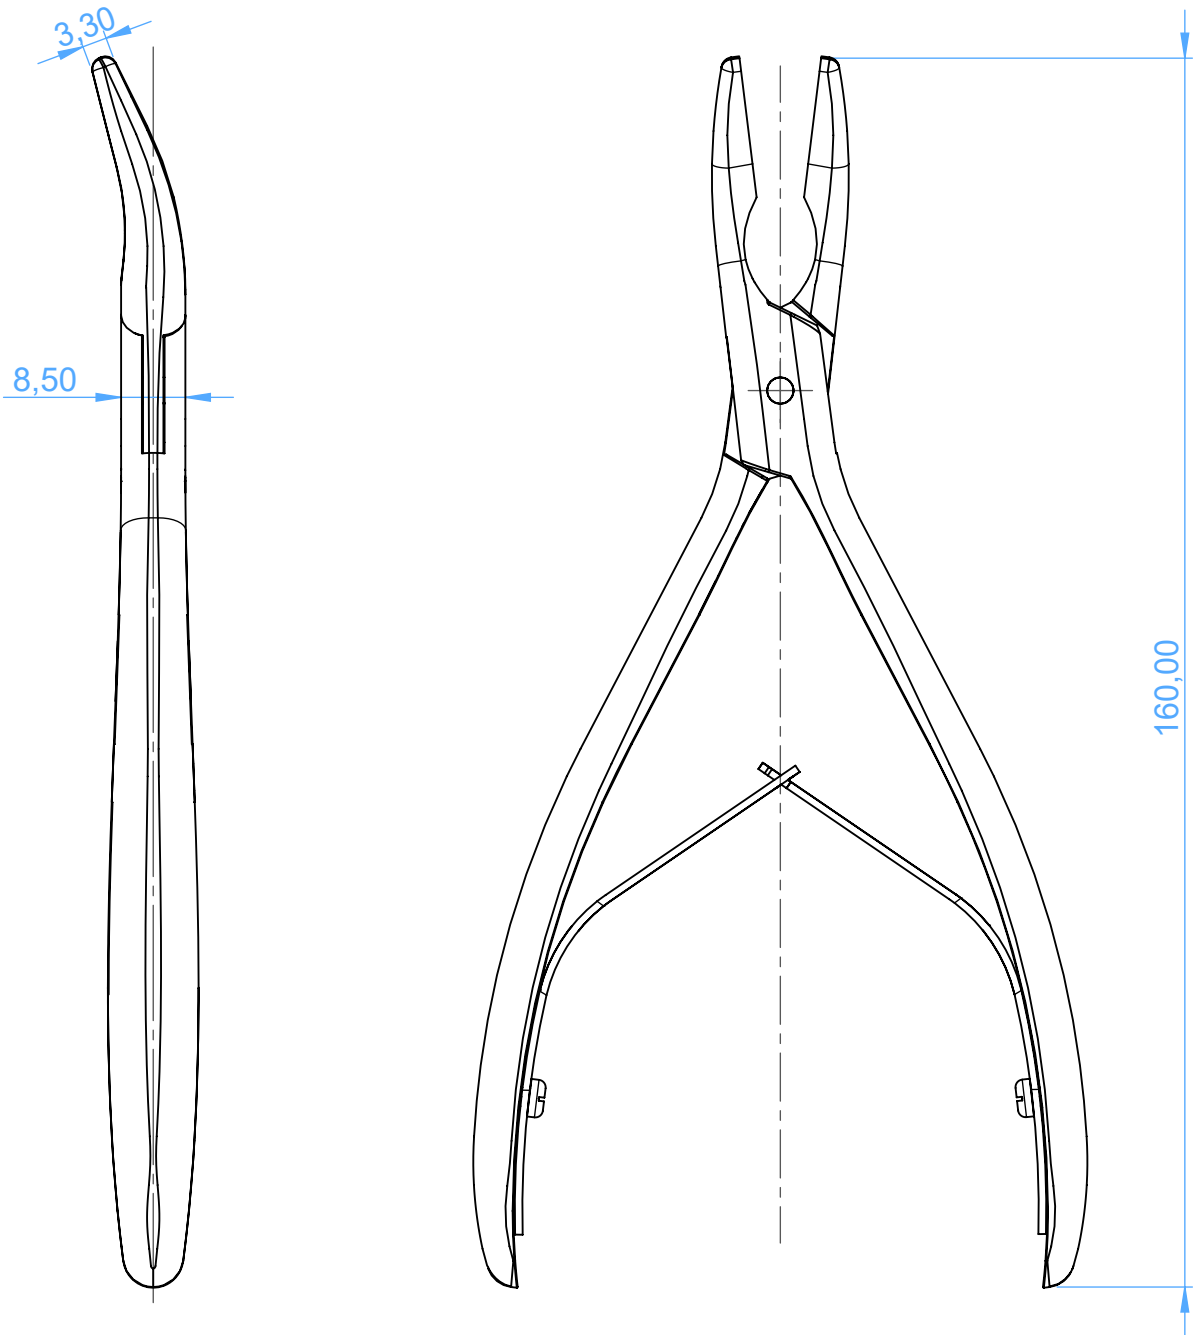

0103-50 - BONE RONGEURS / Pinze ossivore alveolotome

Mead 1A

SCALE 1:1