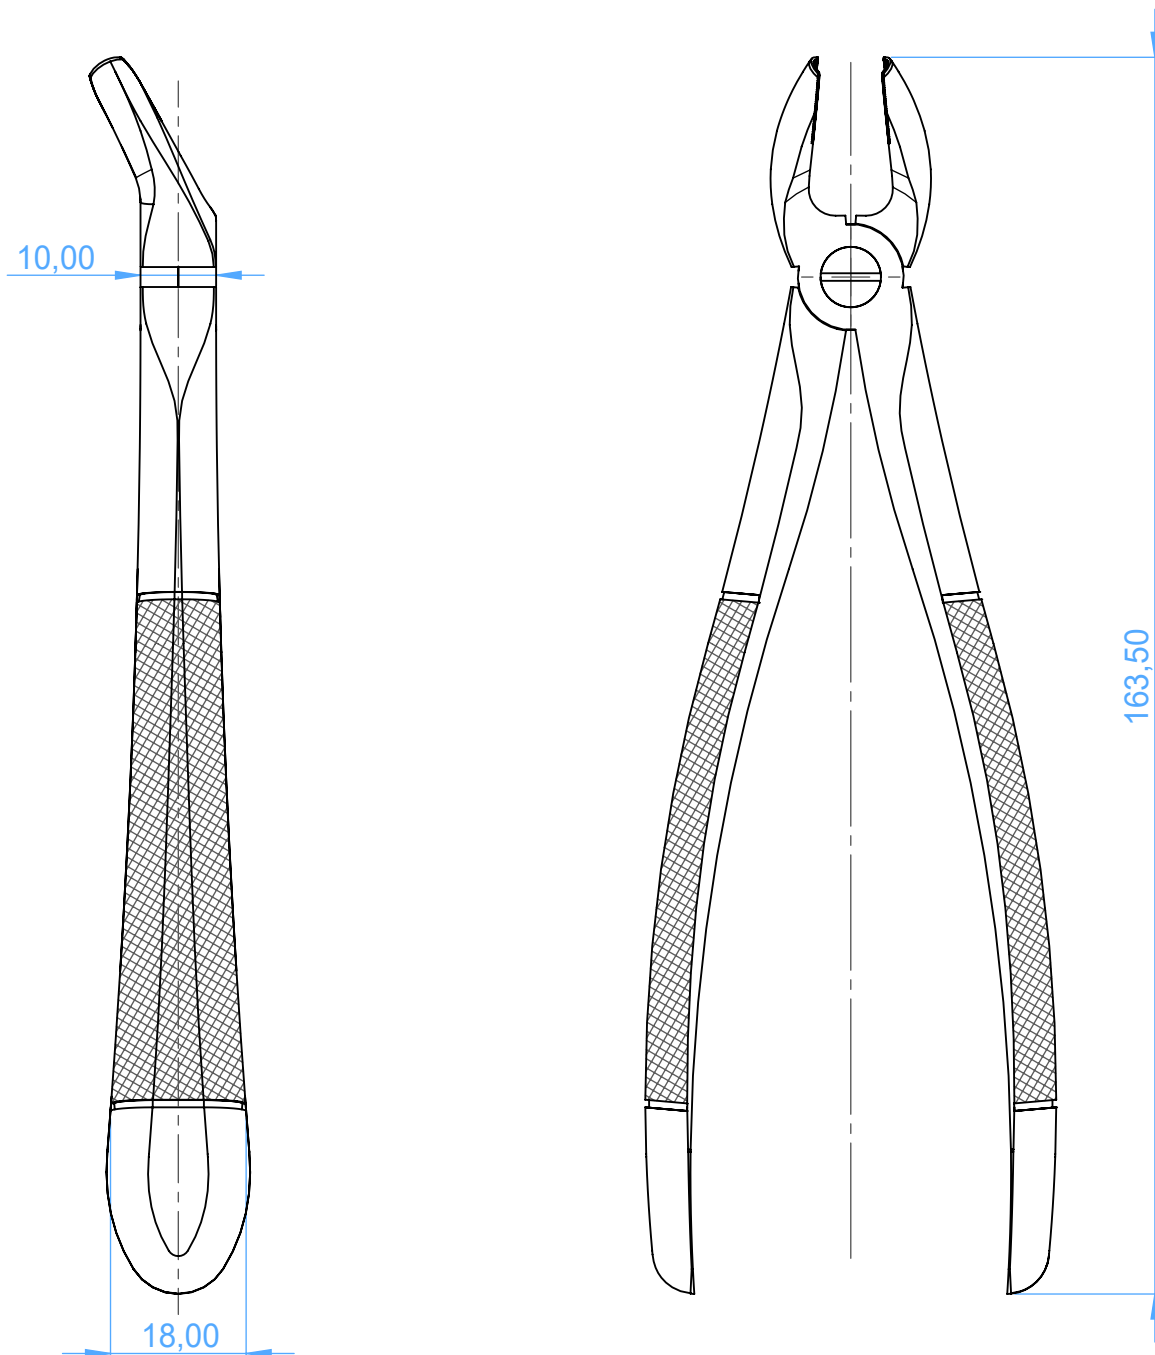

0104-2 - EXTRACTING FORCEPS / Pinze per estrazione

2 upper molars / molari superiori

SCALE 1:1