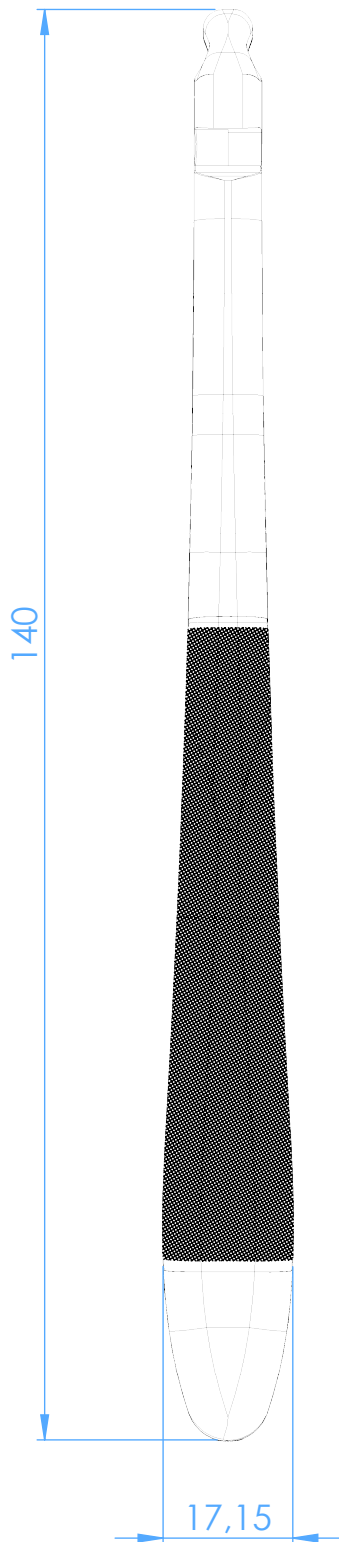

0110-13S - Extracting forceps for children/Pinze per estrazione per bambini

13S

SCALE 1:2