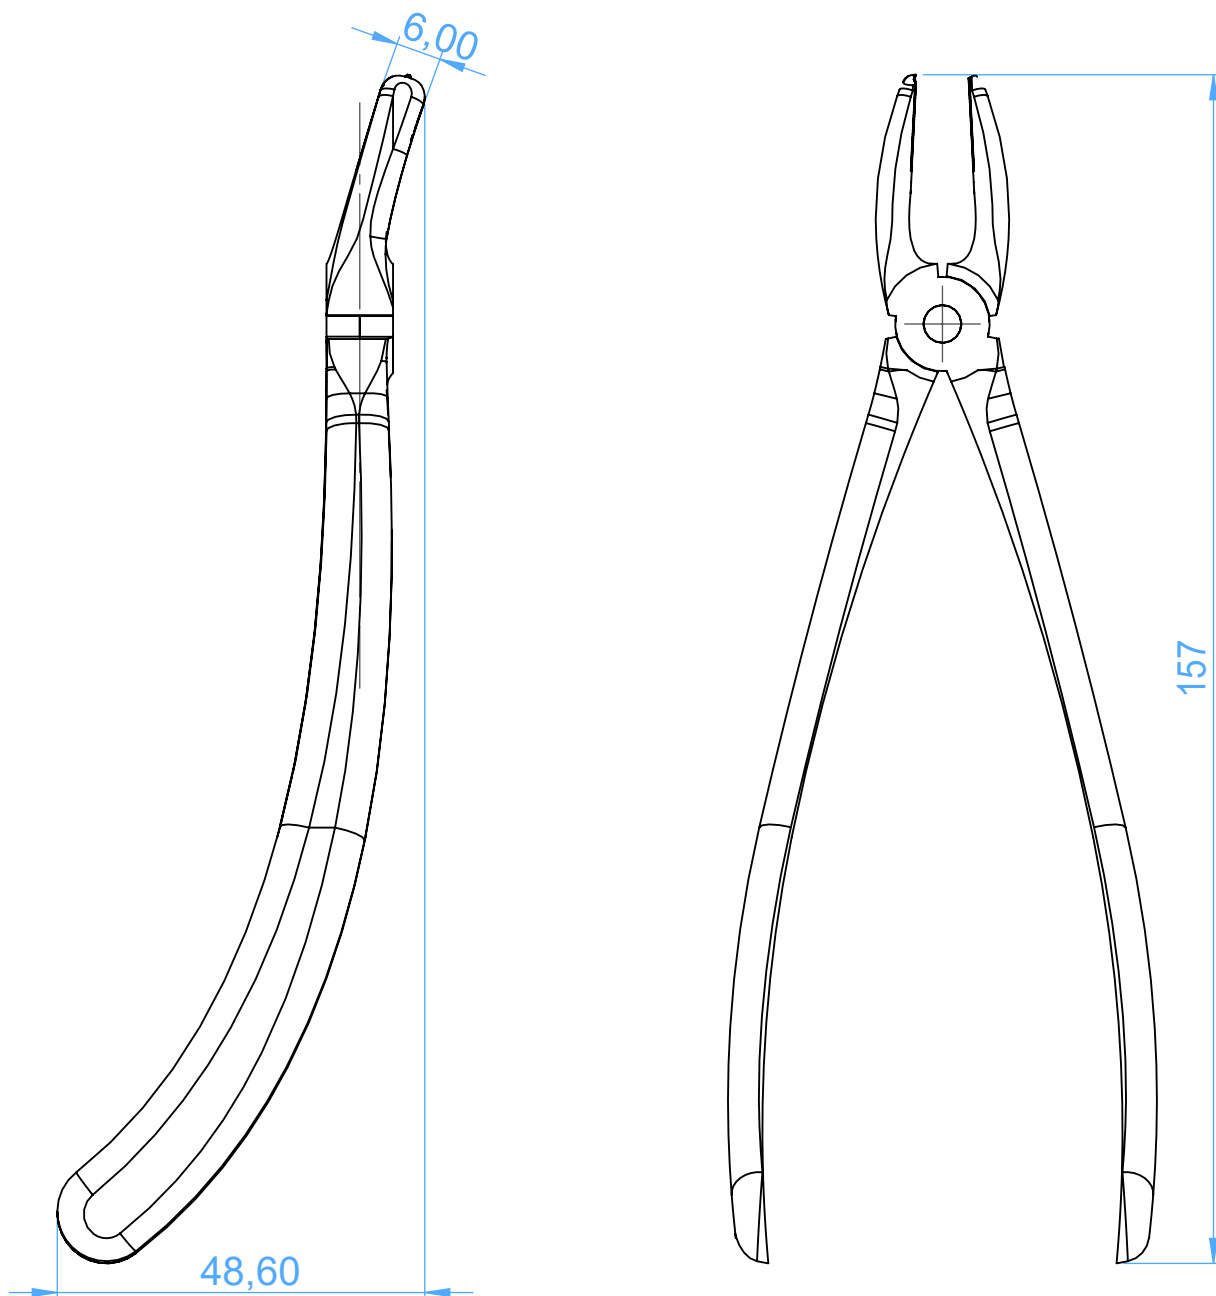

0110-39L Extracting forceps for children / Pinze per estrazione per bambini

39L - Upper molars left - Molari superiori sinistri

SCALE 1:1