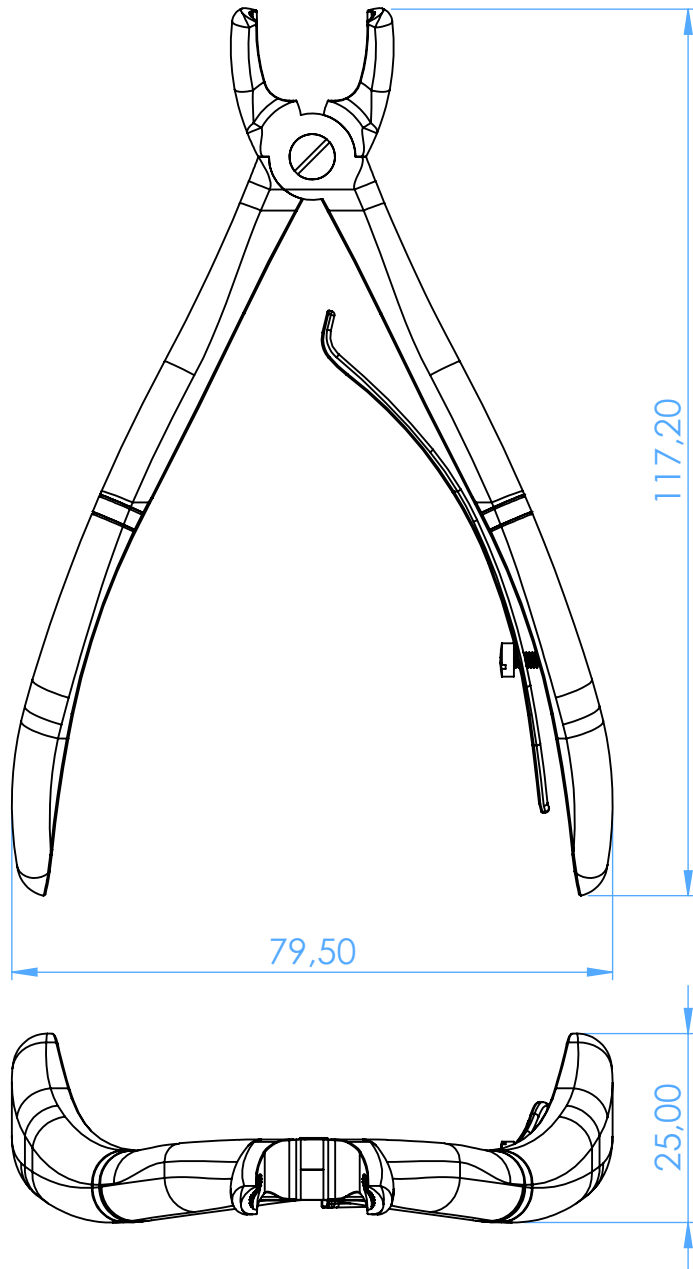

0112-2 -
Pinze per Estrazione per Bambini - Modello Klein -
Extracting forceps for children - Klein Pattern

2 - Premolari Superiori - Upper Premolars - 13 cm

SCALE 1:1