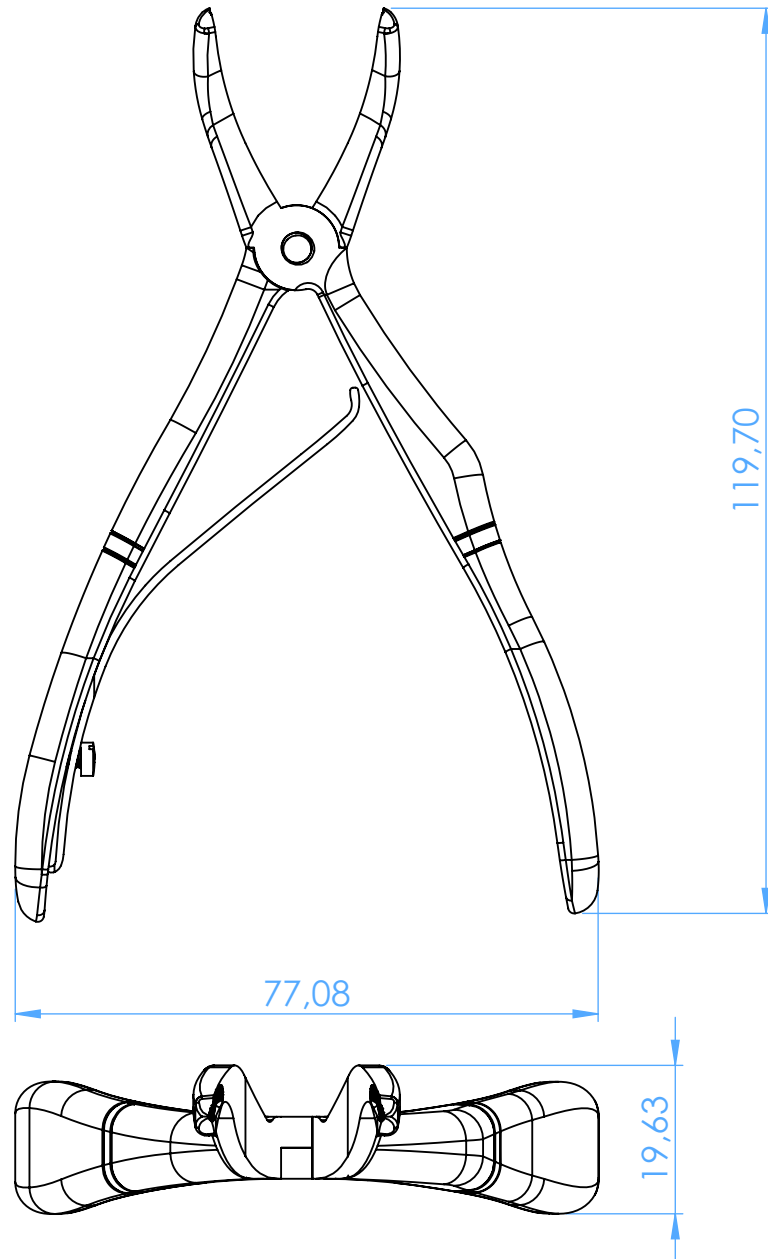

0112-3 -  
Pinze per Estrazione per Bambini - Modello Klein -  
Extracting forceps for children - Klein Pattern

3 - Molari Superiori - Upper Molars - 13 cm

SCALE 1:1