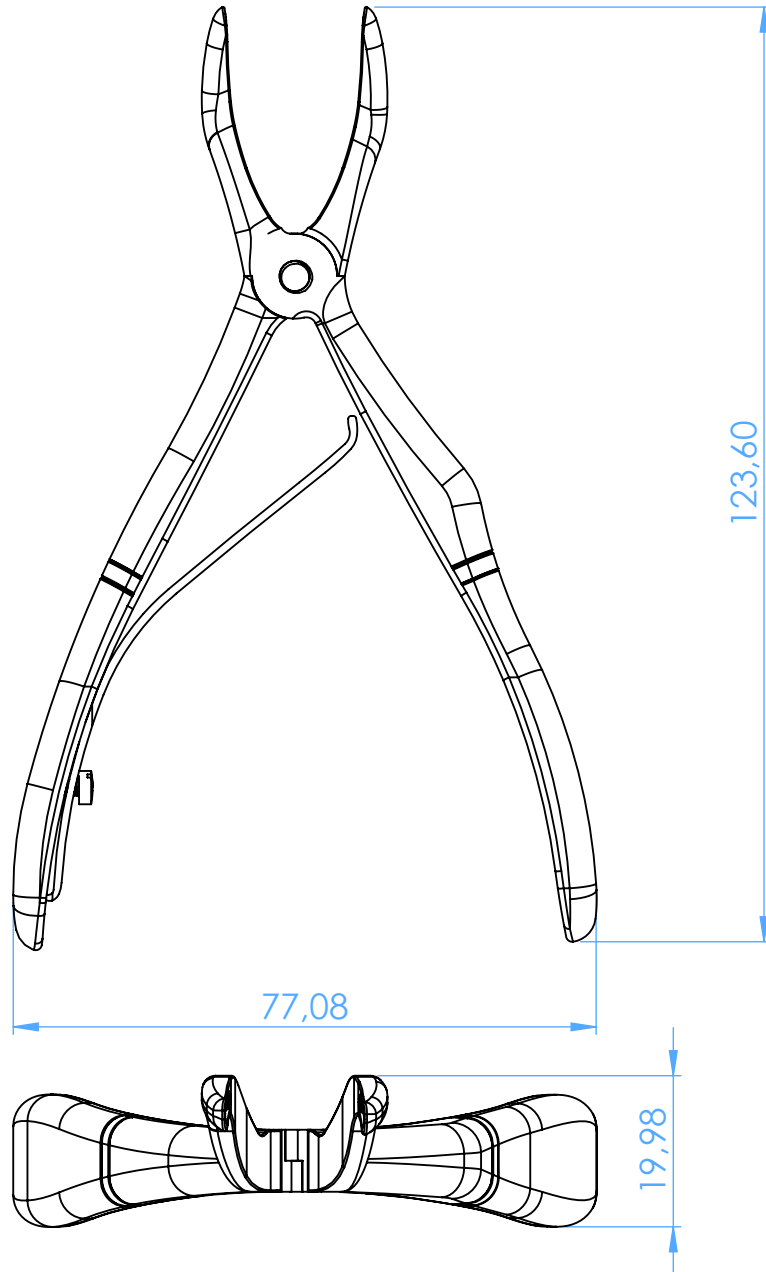

0112-4 -
Pinze per Estrazione per Bambini - Modello Klein -
Extracting forceps for children - Klein Pattern

4 - Radici Superiori - Upper Roots - 13 cm

SCALE 1:1