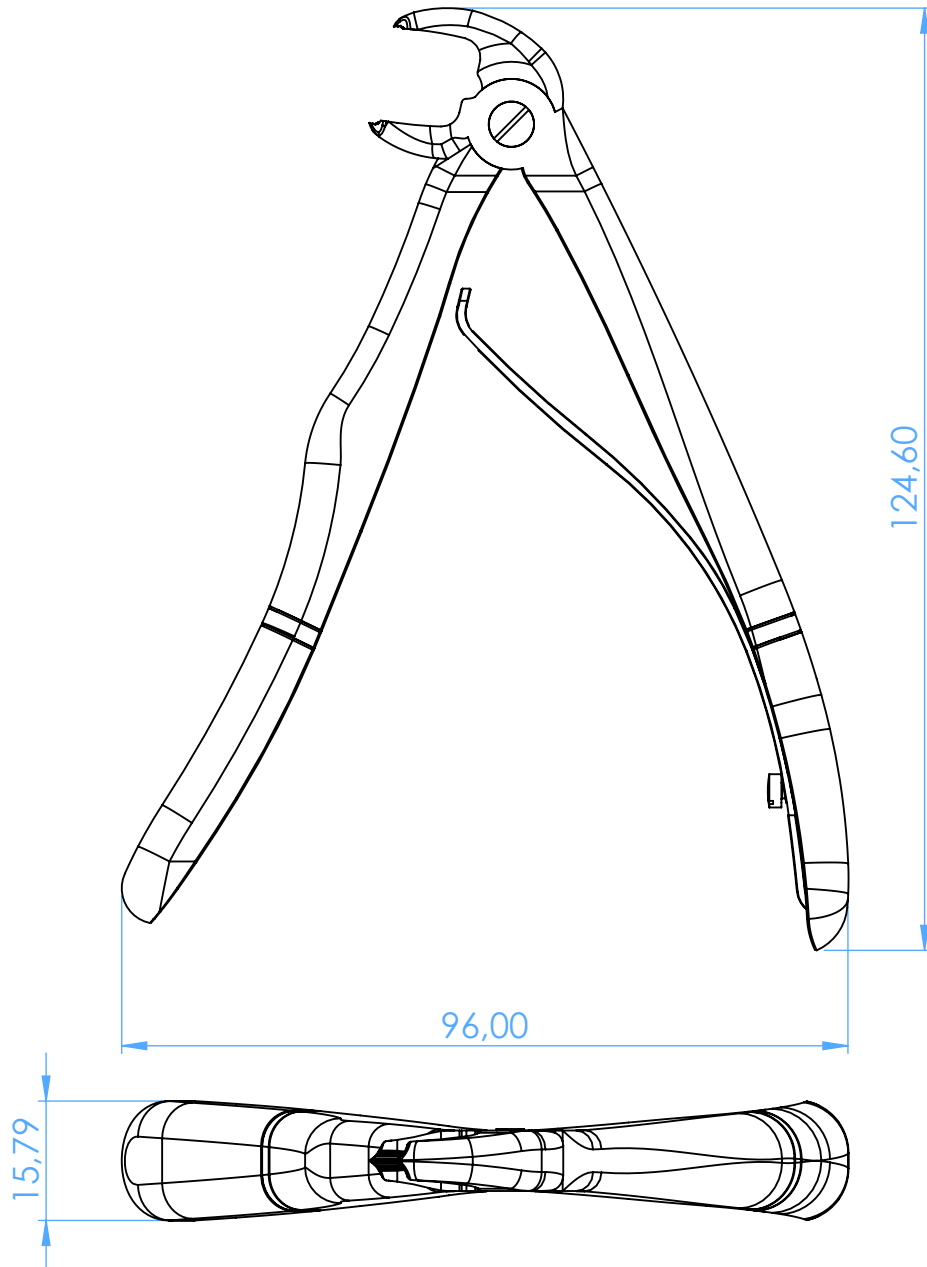

0112-6 -  
Pinze per Estrazione per Bambini - Modello Klein -  
Extracting forceps for children - Klein Pattern

6 - Molari Inferiori - Lower Molars - 11 cm

SCALE 1:1