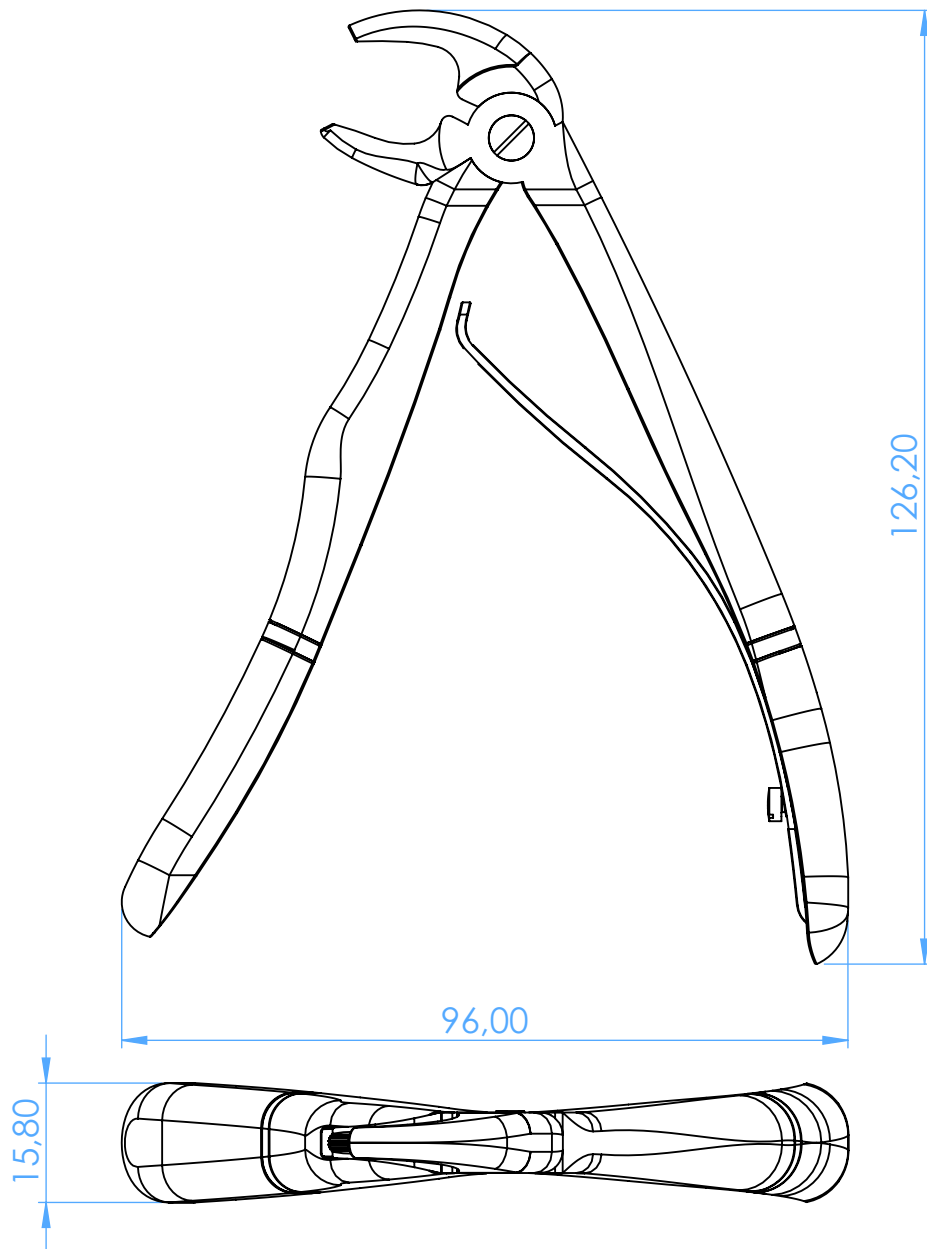

0112-7 -  
Pinze per Estrazione per Bambini - Modello Klein -  
Extracting forceps for children - Klein Pattern

7 - Radici Inferiori - Lower Roots - 11 cm

SCALE 1:1