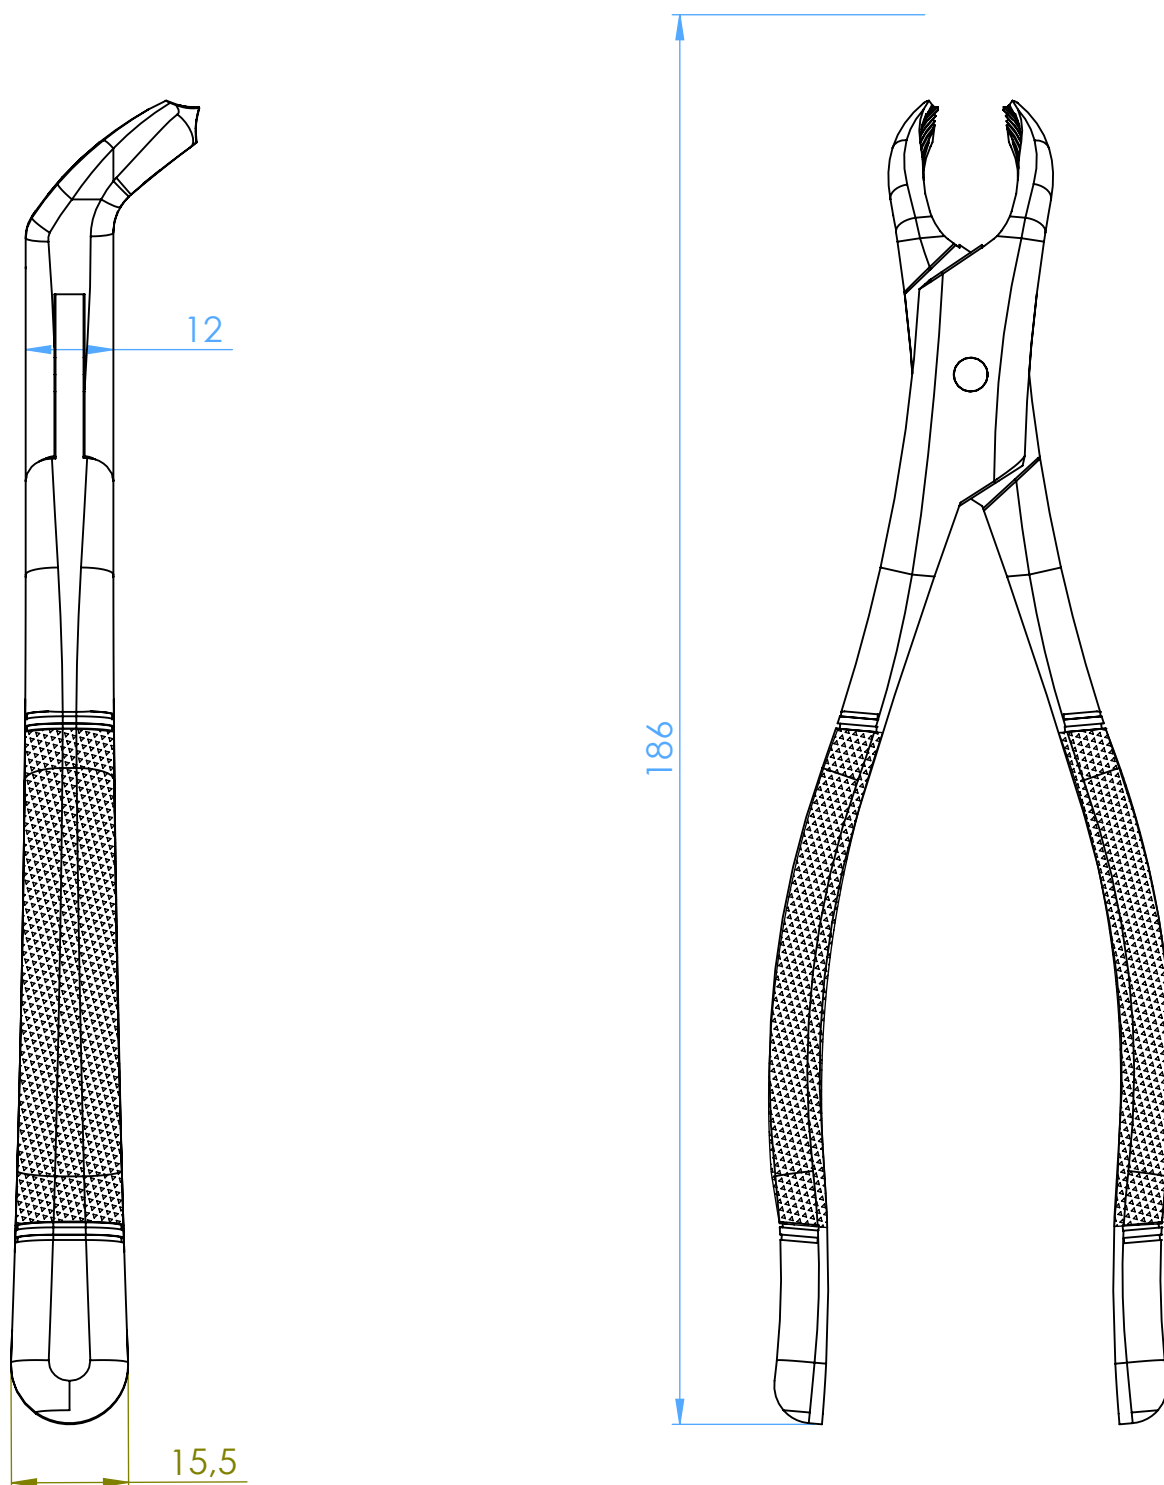

0120-17 - Extracting forceps-AMERICAN pattern/Pinze per estrazione

17
lower molars/molari inferiori

SCALE 1:1