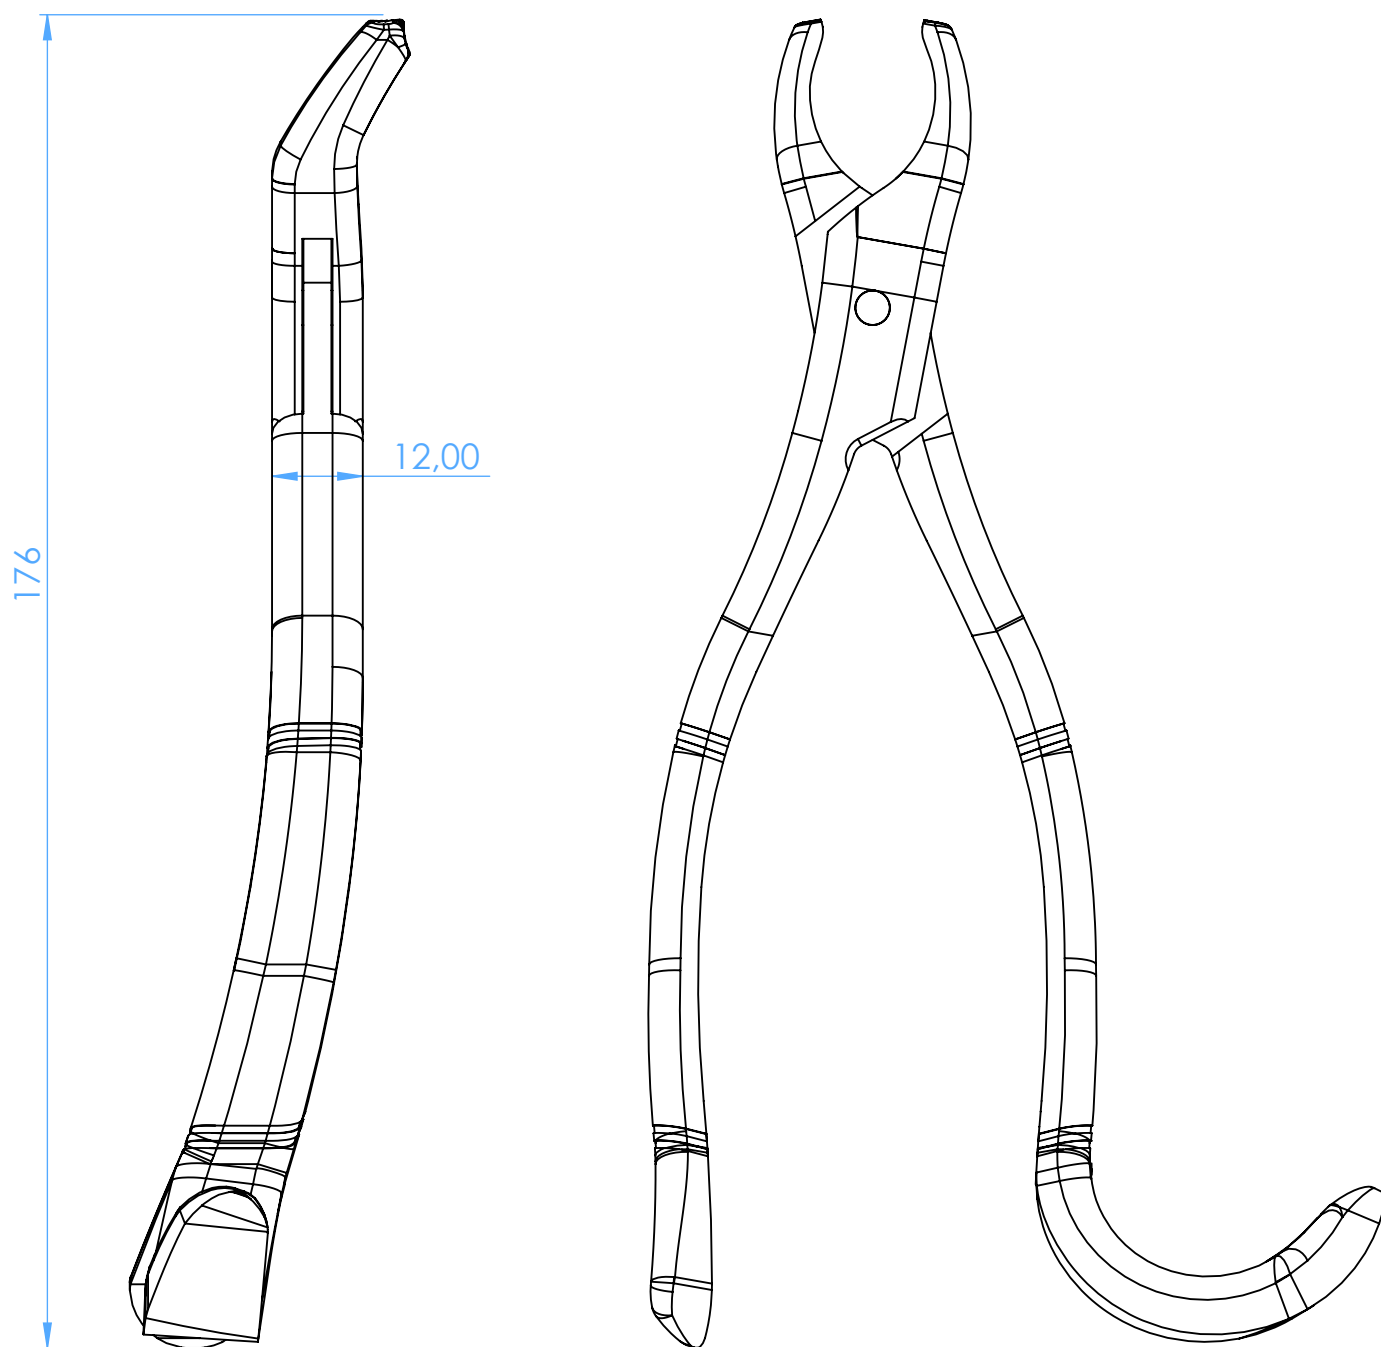

0120-18L -
Extracting forceps-AMERICAN pattern/Pinze per
estrazione-forma AMERICANA
18L Harris

SCALE 1:2