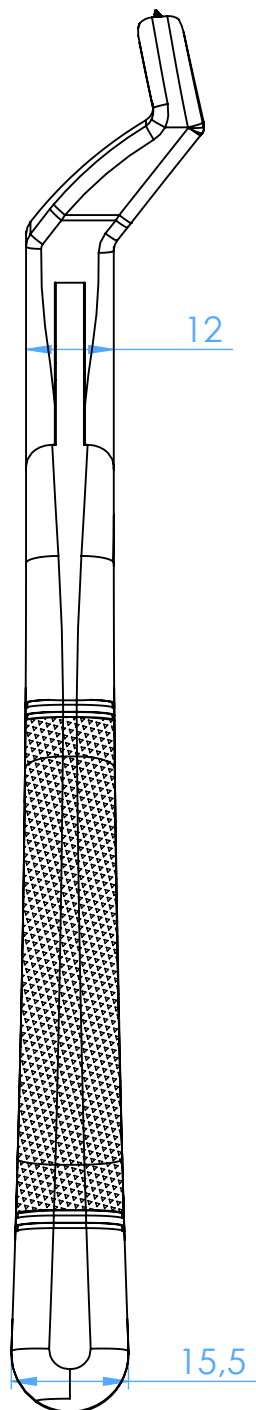

0120-53R - Extracting forceps-AMERICAN pattern/Pinze per estrazione

53R
upper molars right/molari superiori destri

SCALE 1:1