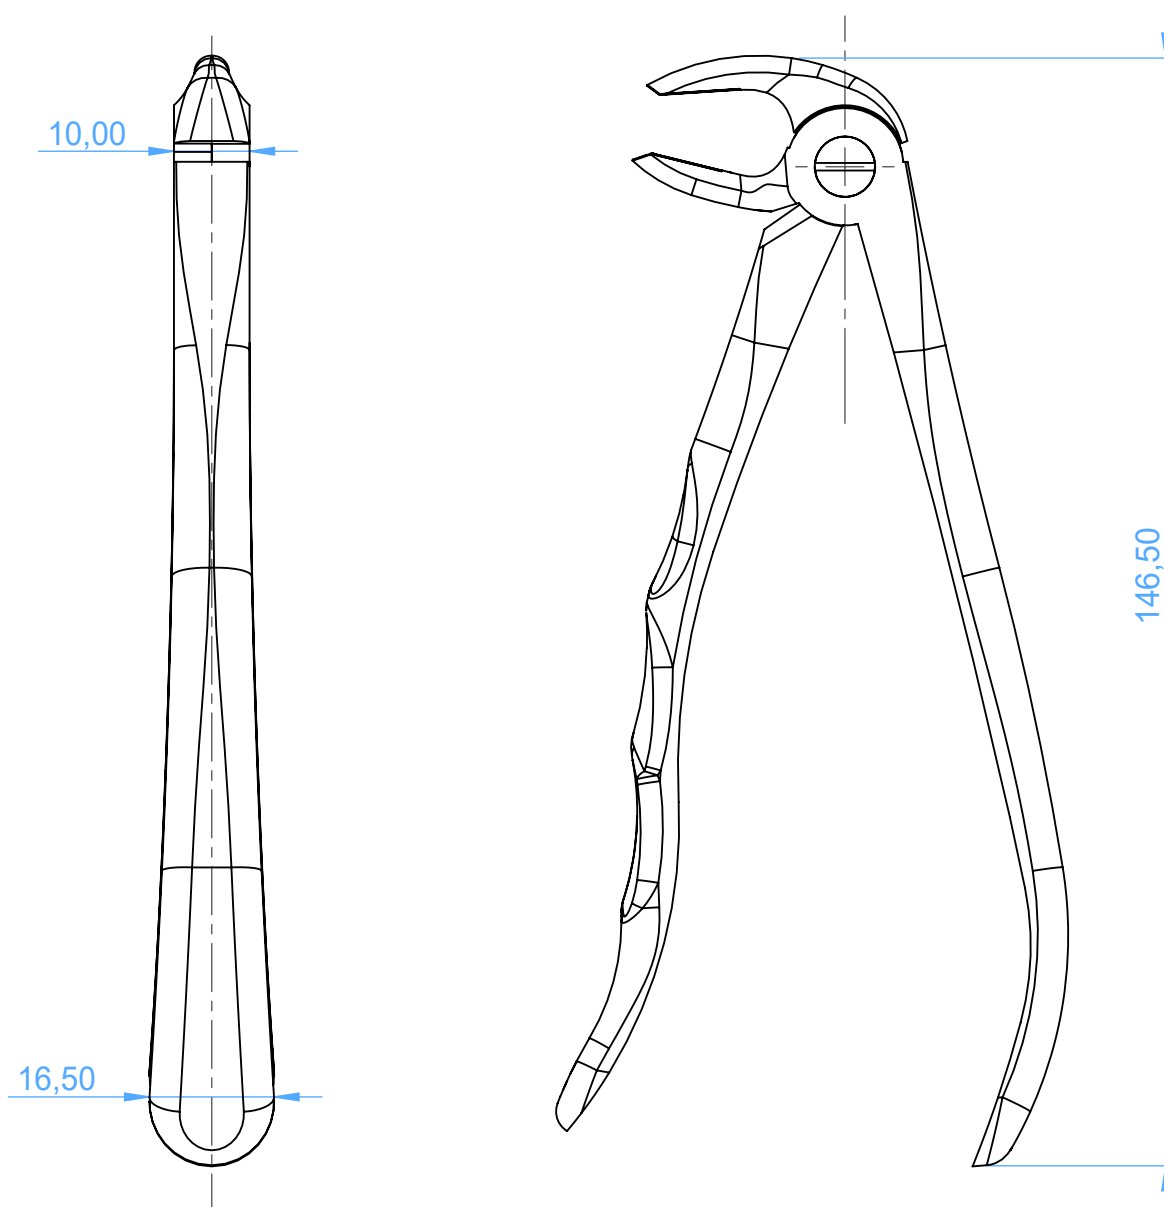

0130-13 - EXTRACTING FORCEPS-ANATOMICALLY SHAPED handle / Pinze per estrazione

13

lower premolars / premolari inferiori

SCALE 1:1