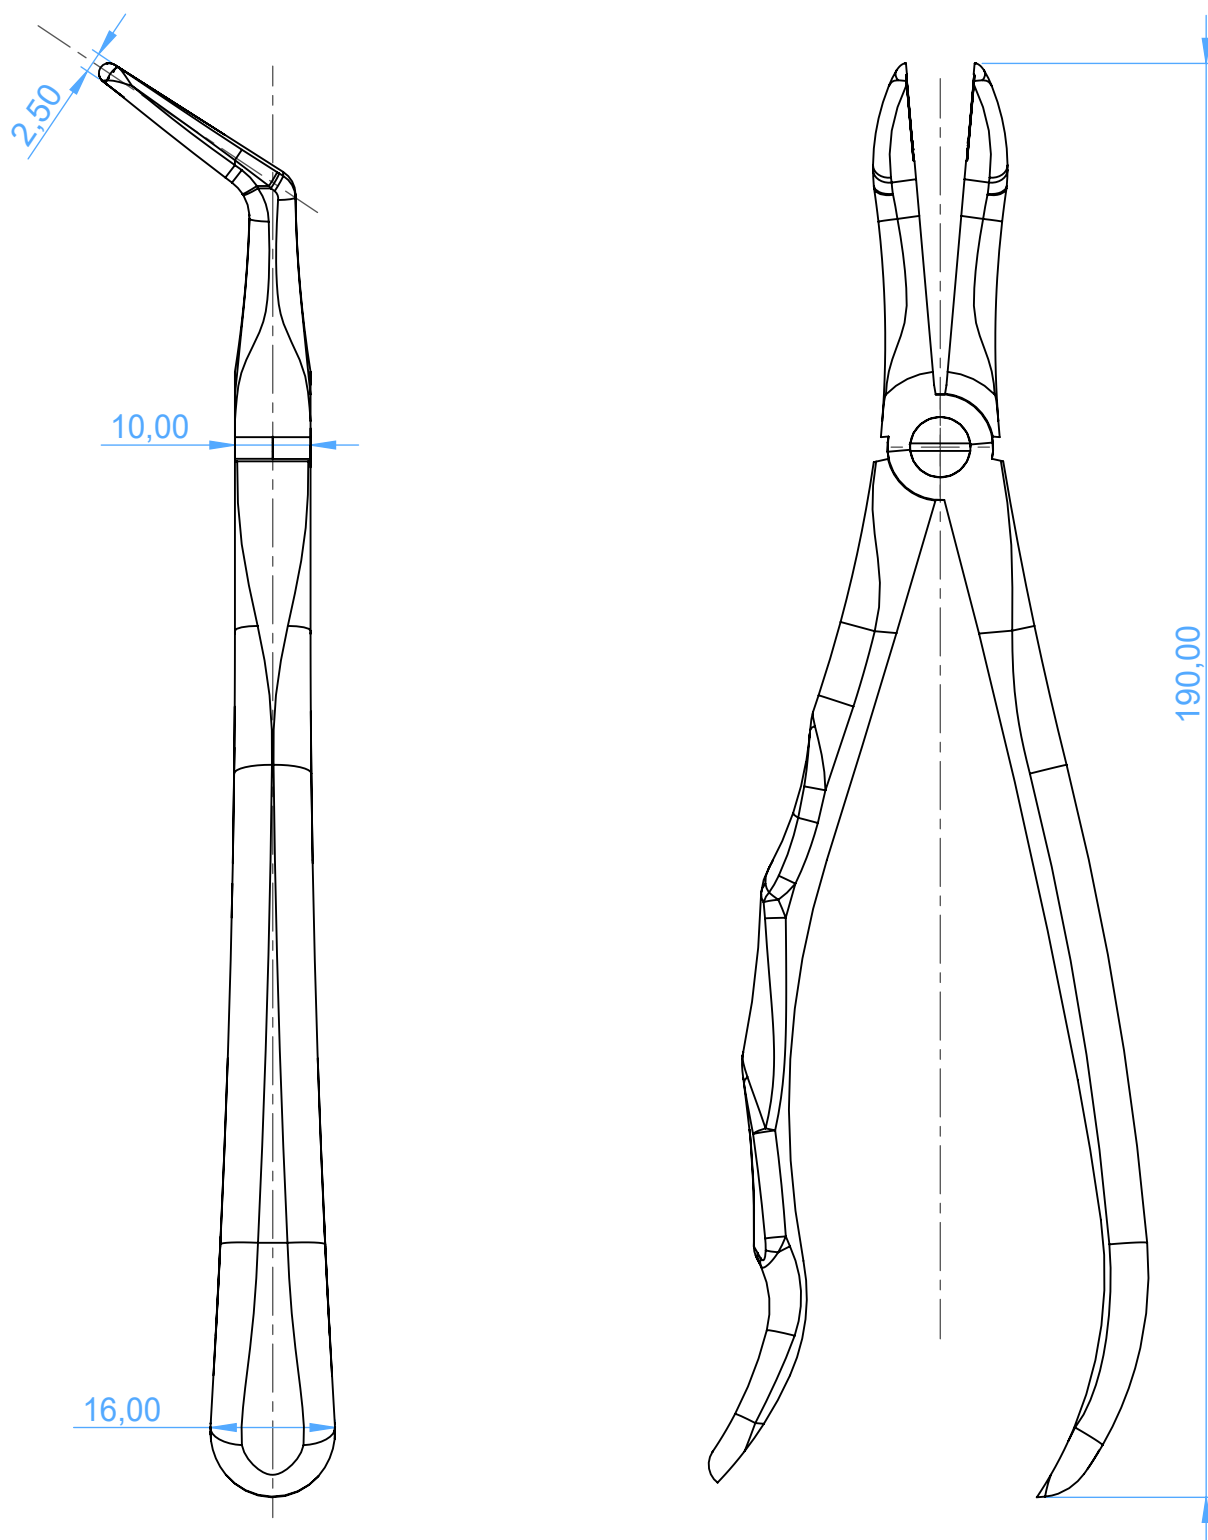

0130-145 - EXTRACTING FORCEPS-ANATOMICALLY SHAPED handle / Pinze per estrazione

145
lower roots/radici inferiori

SCALE 1:1