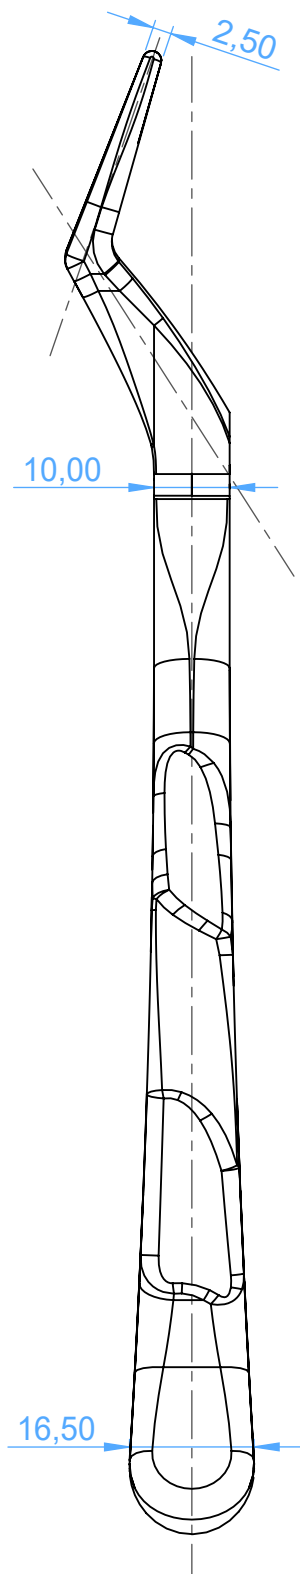

0130-151/ EXTRACTING FORCEPS-ANATOMICALLY SHAPED handle / Pinze per estrazione

151 ½
upper roots/radici superiori

SCALE 1:1