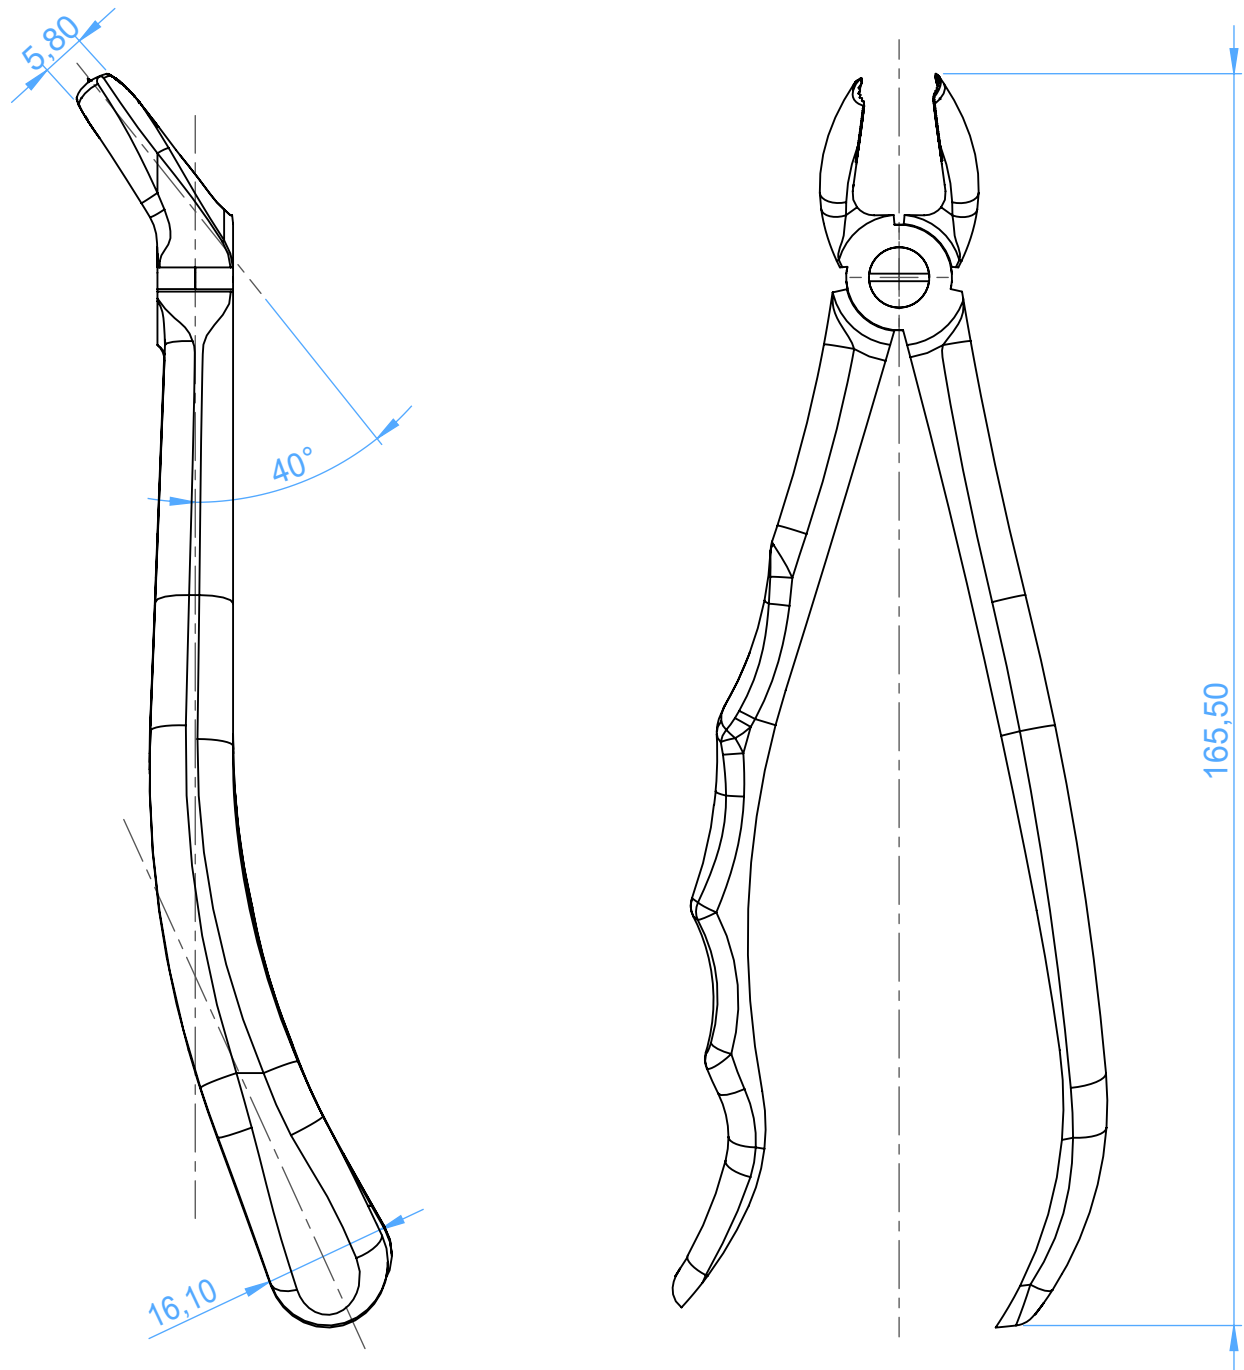

0130-17 - EXTRACTING FORCEPS-ANATOMICALLY SHAPED handle / Pinze per estrazione

17

upper molars right / molari superiori destri

SCALE 1:1