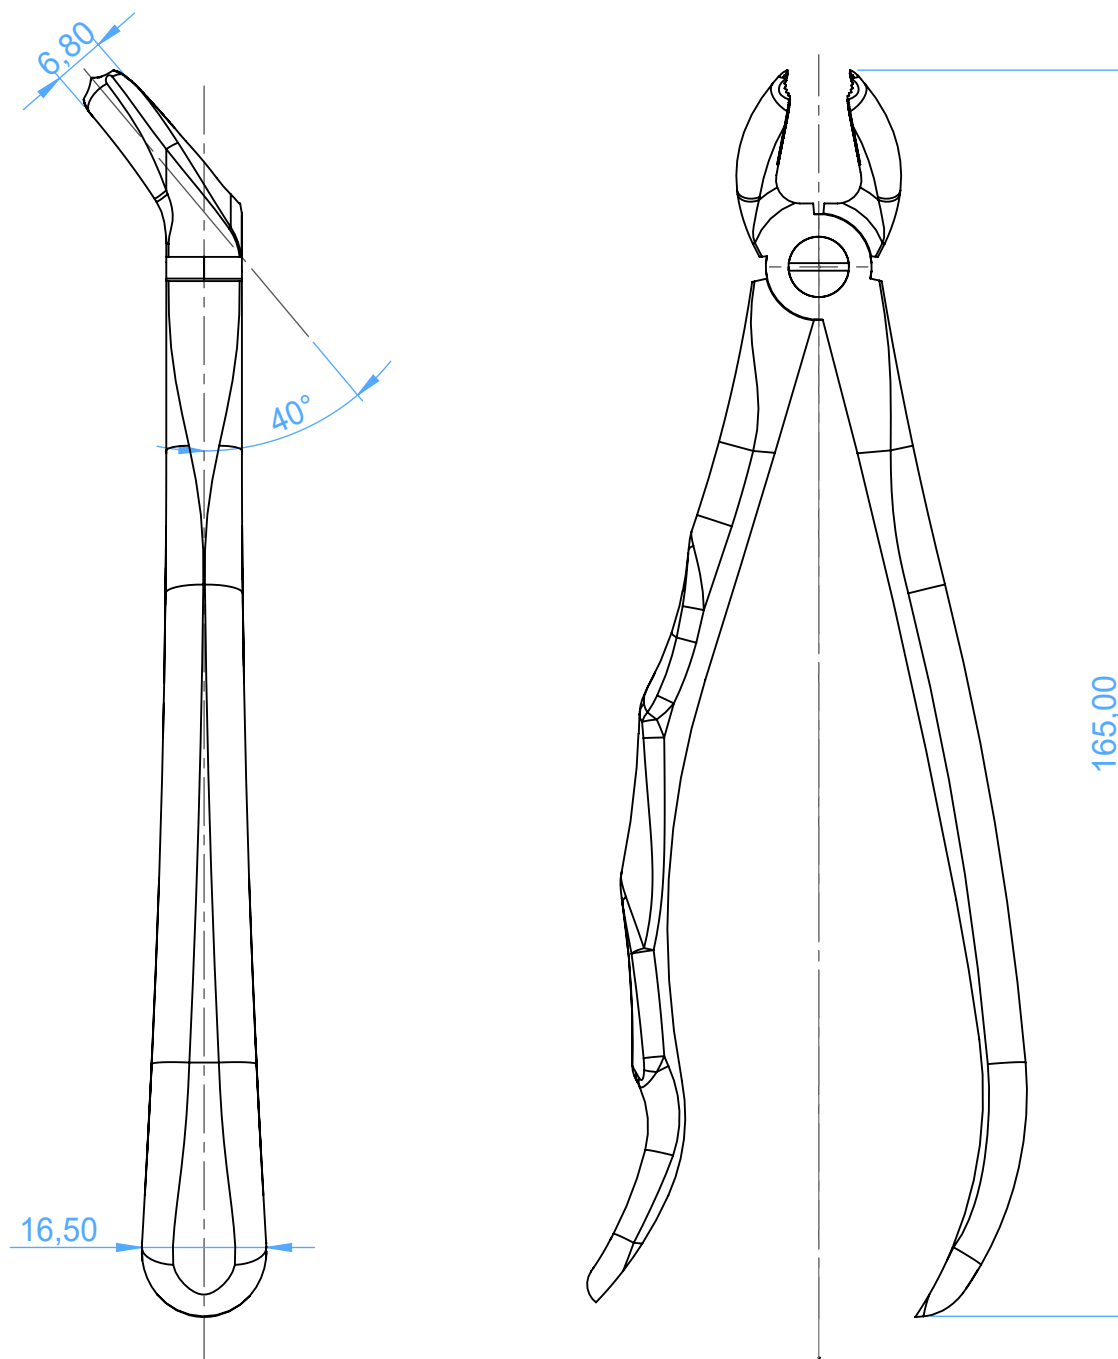

0130-21 - EXTRACTING FORCEPS-ANATOMICALLY SHAPED handle / Pinze per estrazione

21

lower incisors and canines/incisivi e canini inferiori

SCALE 1:1