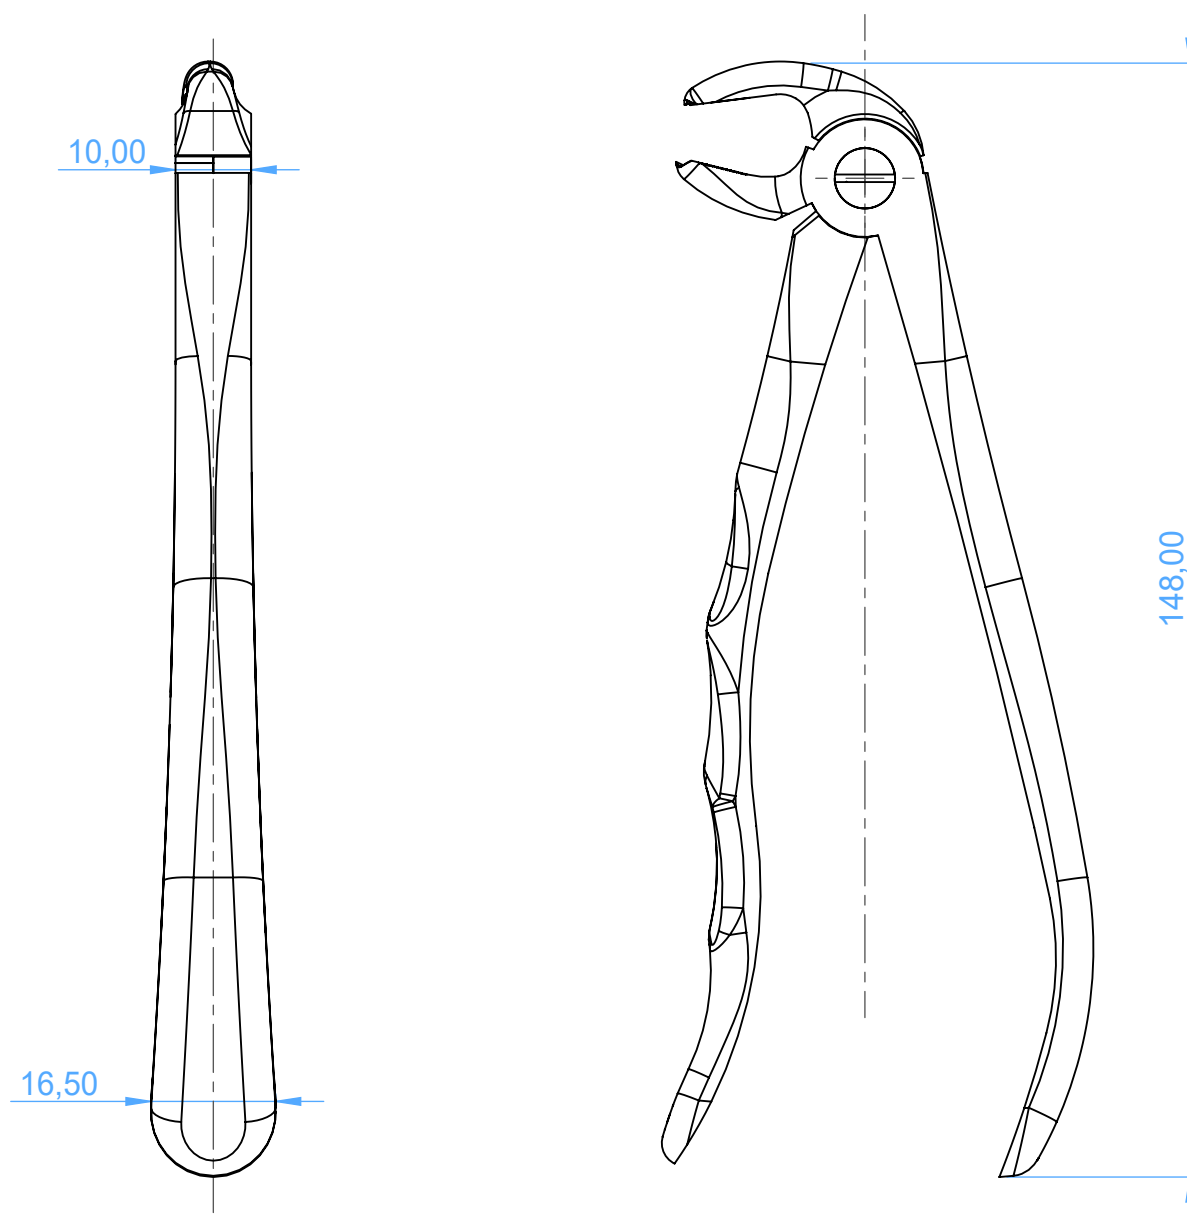

0130-22 - EXTRACTING FORCEPS-ANATOMICALLY SHAPED handle / Pinze per estrazione

22

lower molars / molari inferiori

SCALE 1:1