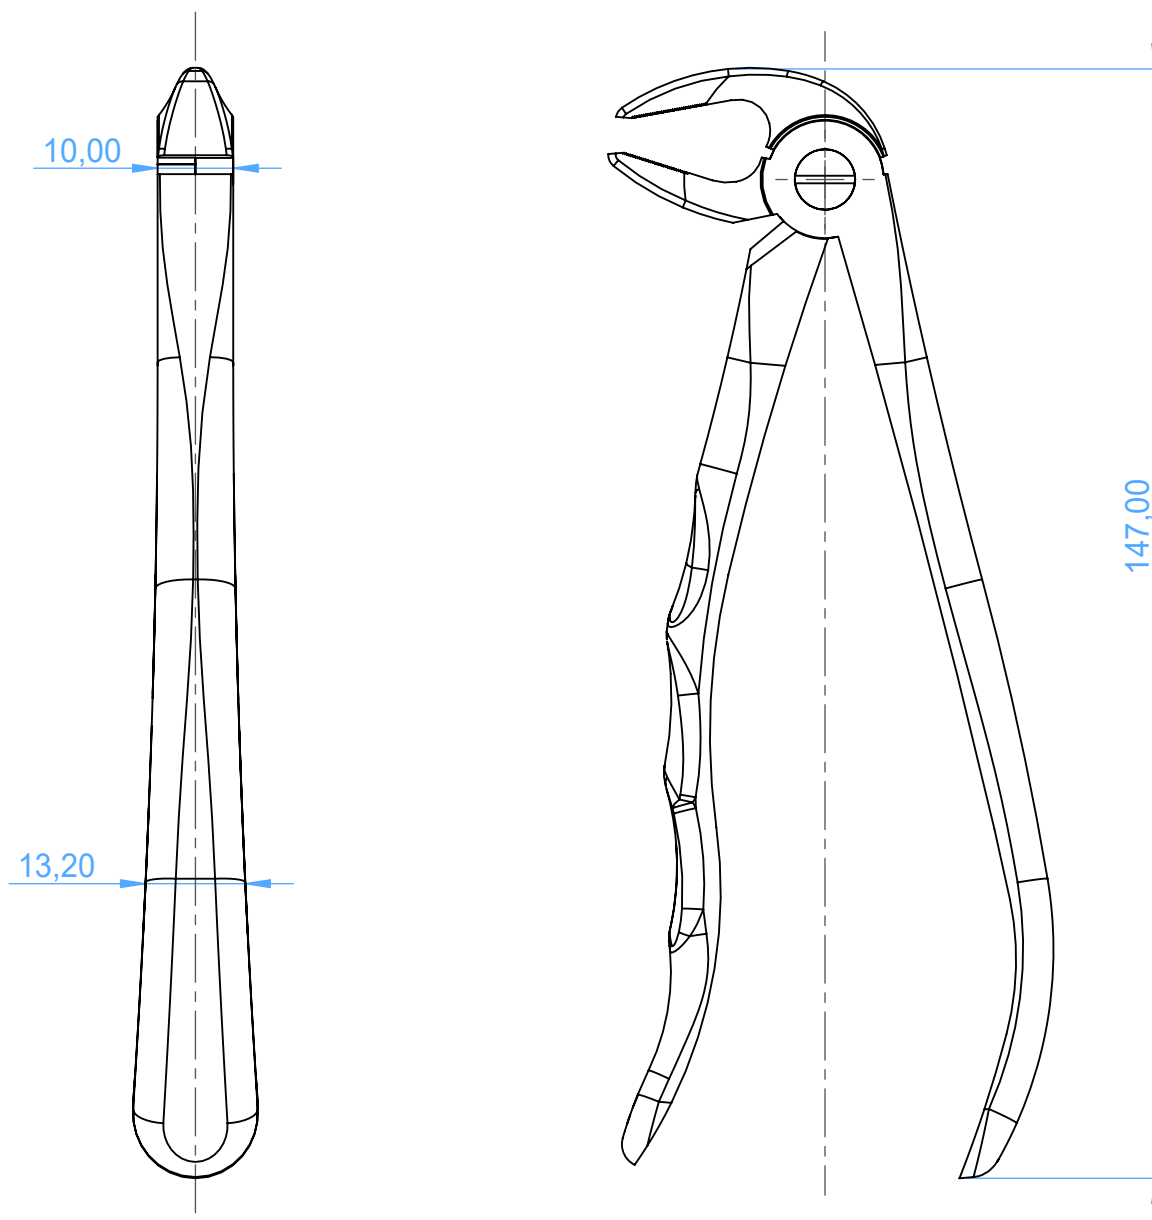

0130-33 - EXTRACTING FORCEPS-ANATOMICALLY SHAPED handle / Pinze per estrazione

33

lower molars / molari inferiori

SCALE 1:1