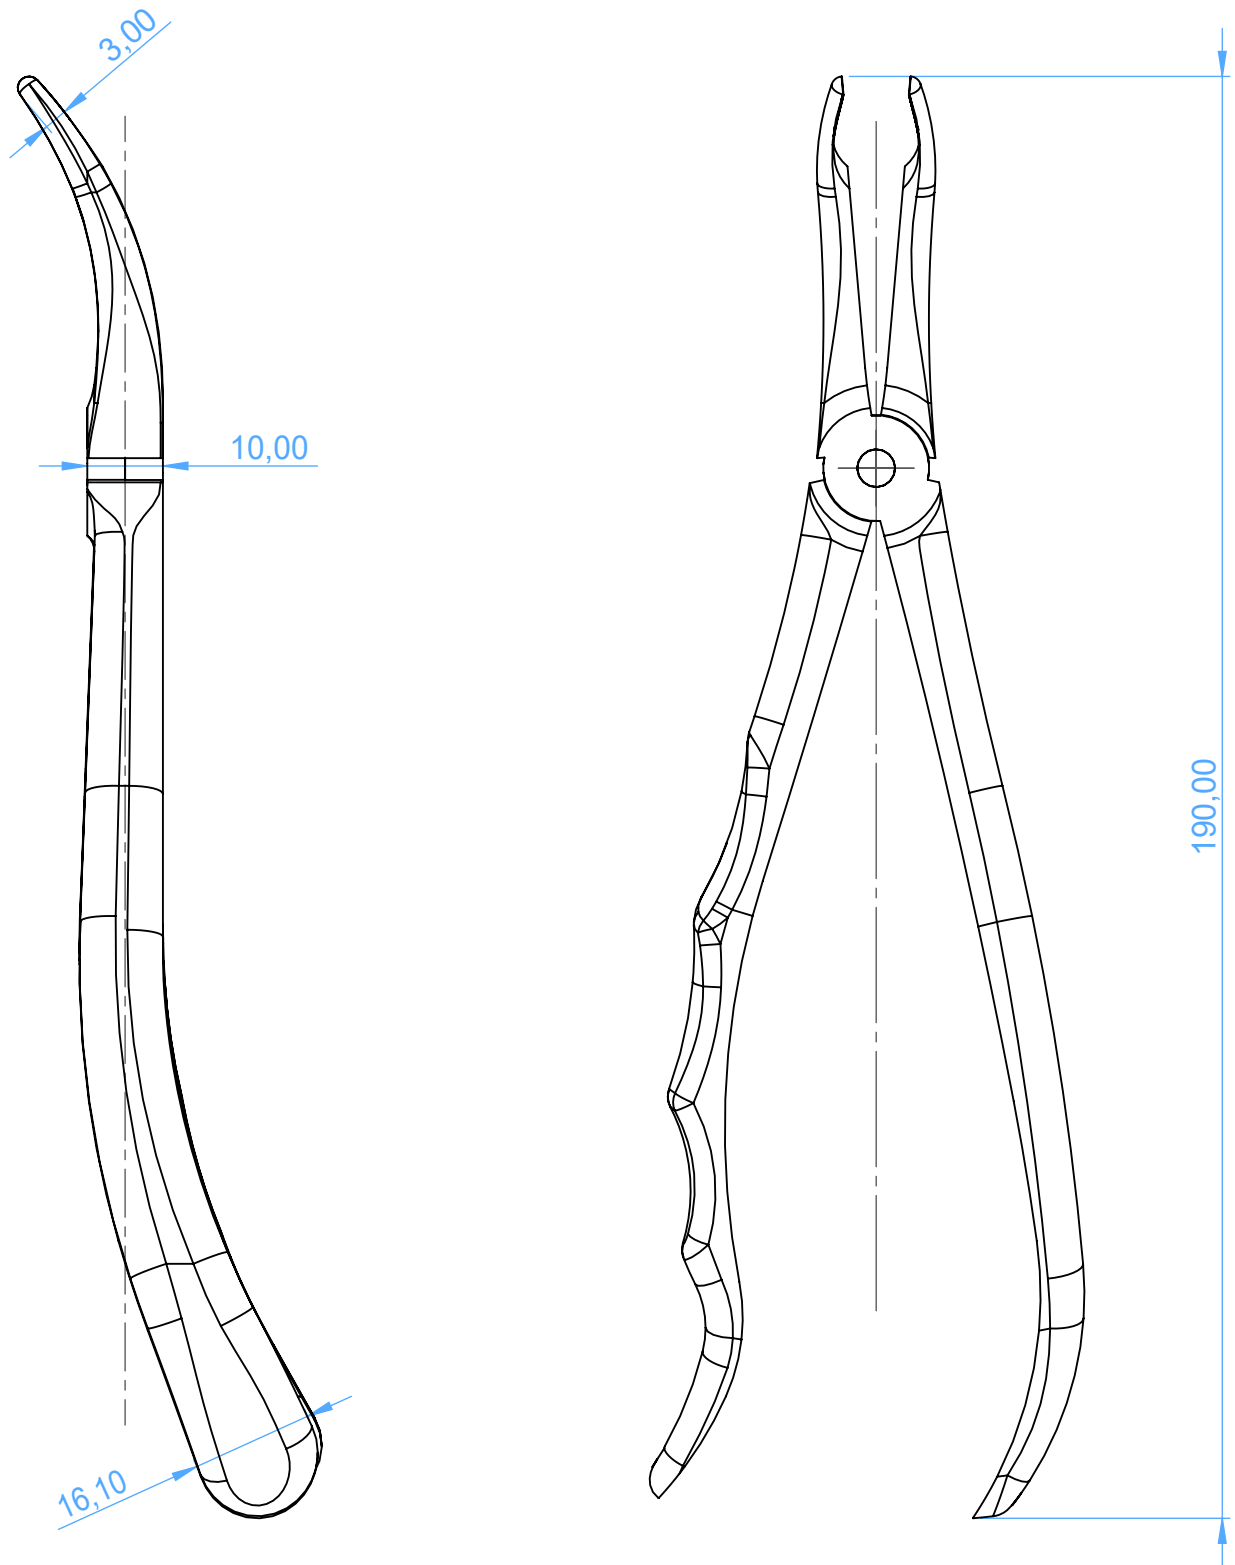

0130-349 - EXTRACTING FORCEPS-ANATOMICALLY SHAPED handle / Pinze per estrazione

349
upper roots/radici superiori

SCALE 1:1