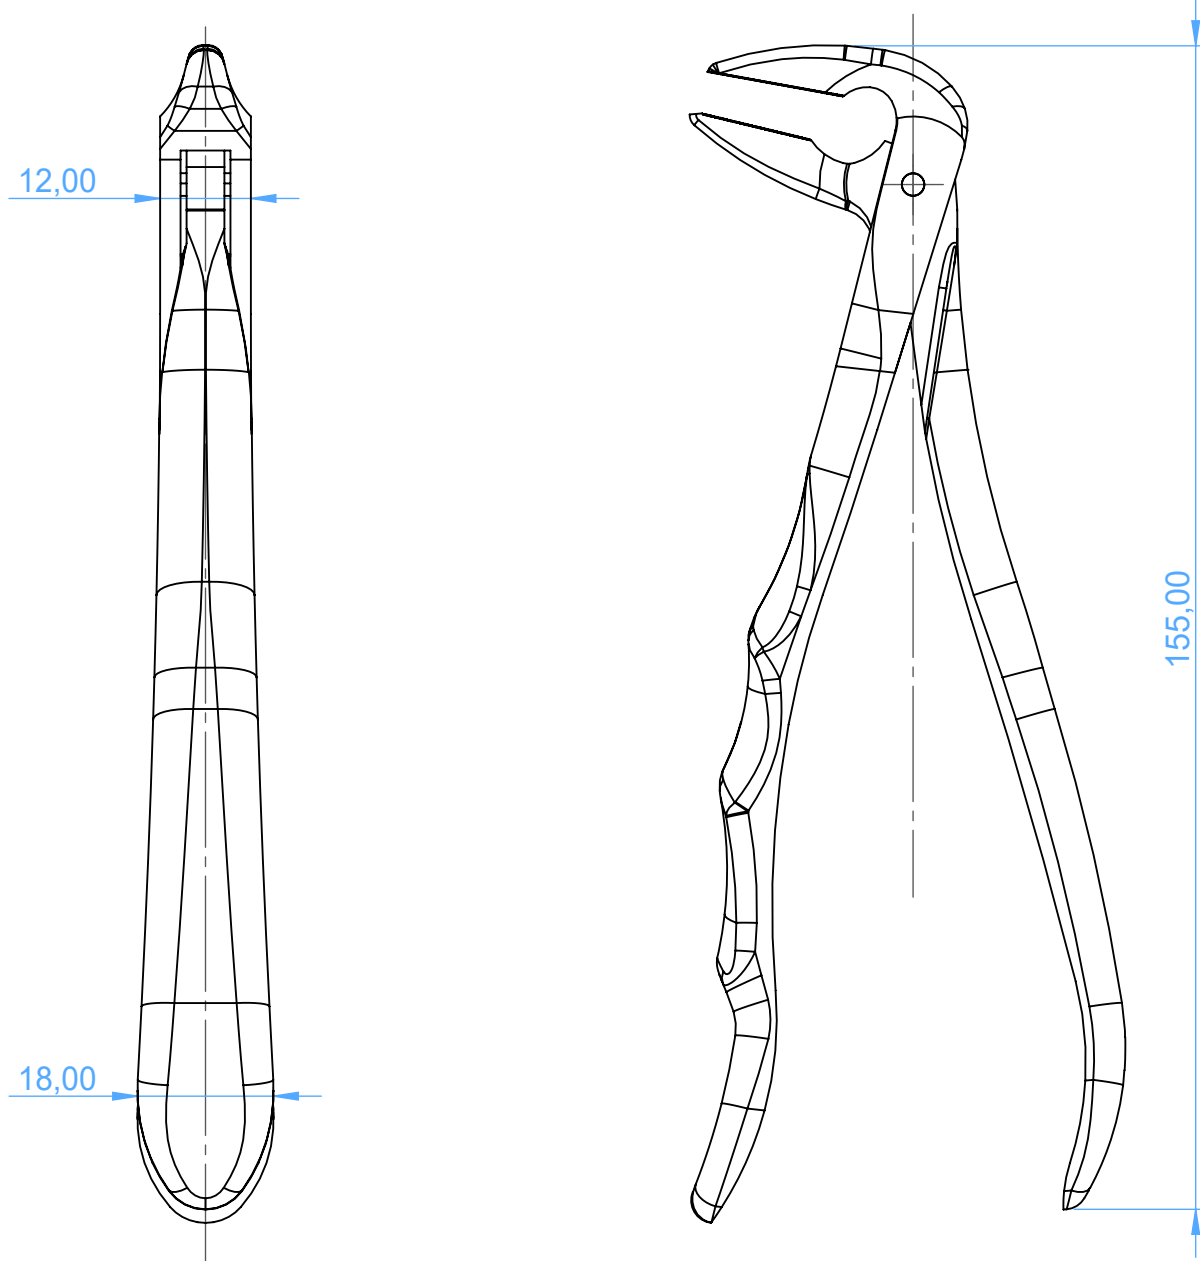

0130-359 EXTRACTING FORCEPS-ANATOMICALLY SHAPED handle / Pinze per estrazione

359
lower roots / radici inferiori

SCALE 1:1