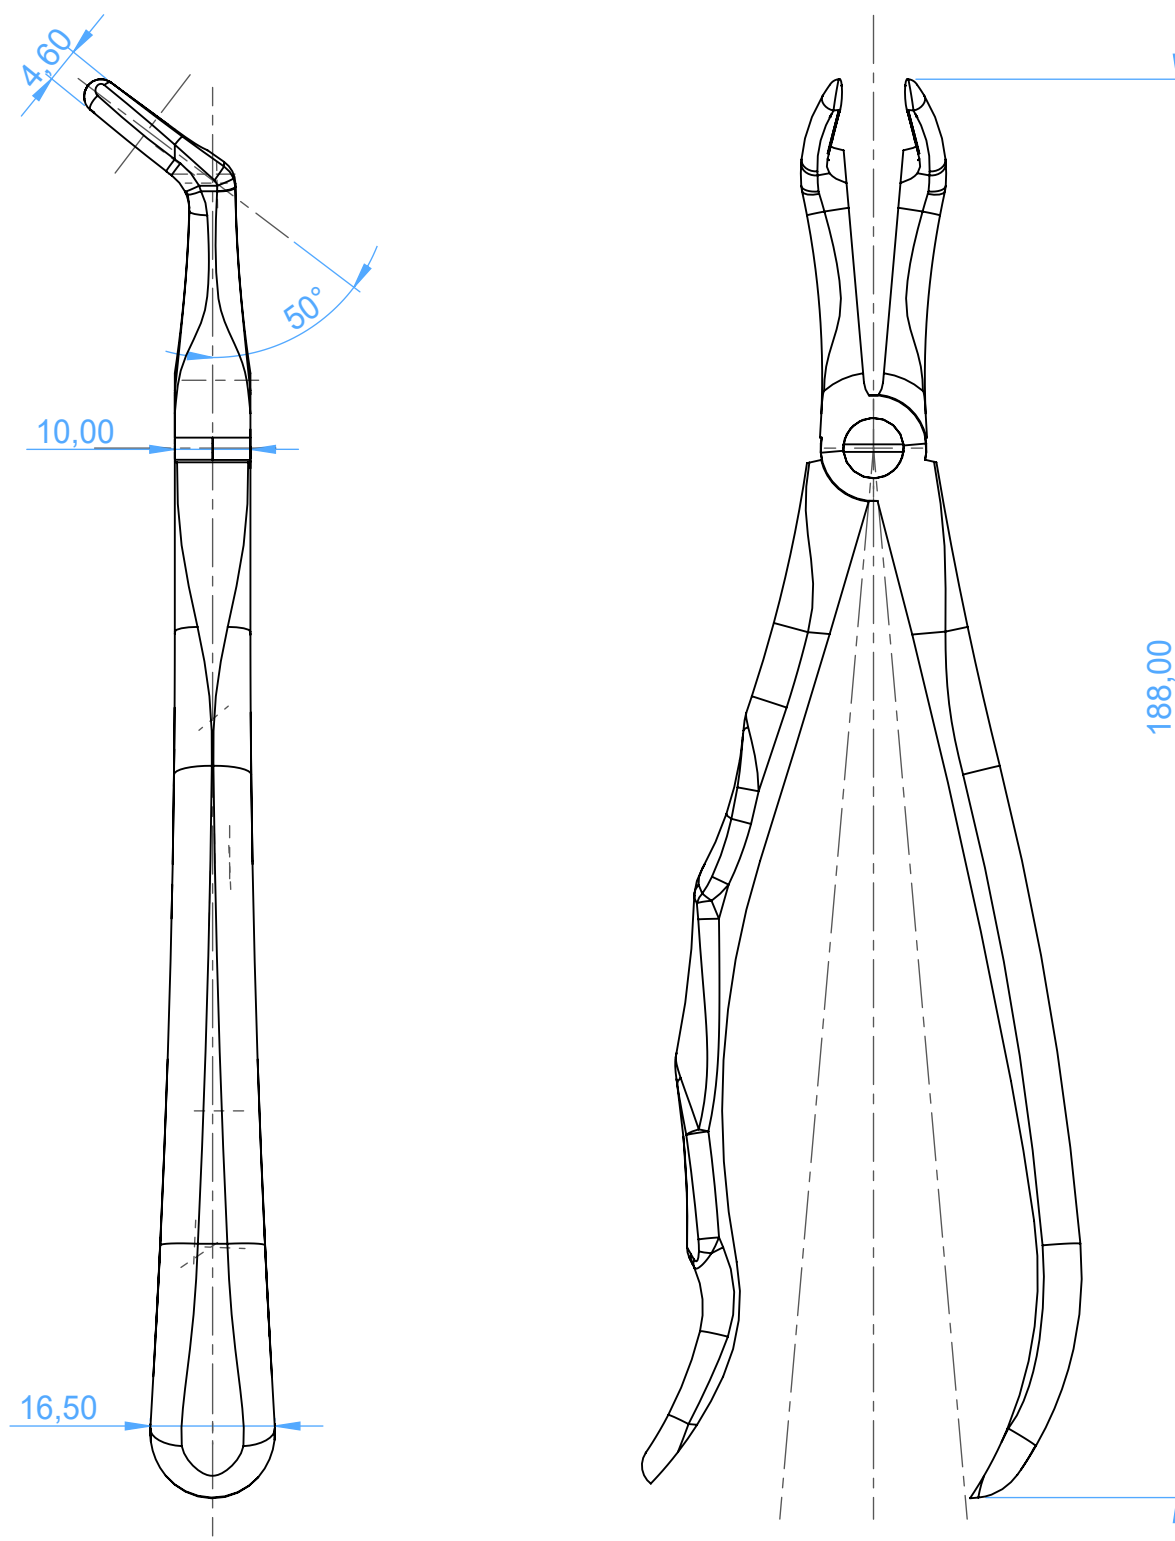

0130-45 - EXTRACTING FORCEPS-ANATOMICALLY SHAPED handle / Pinze per estrazione

45

lower roots /radici inferiori

SCALE 1:1