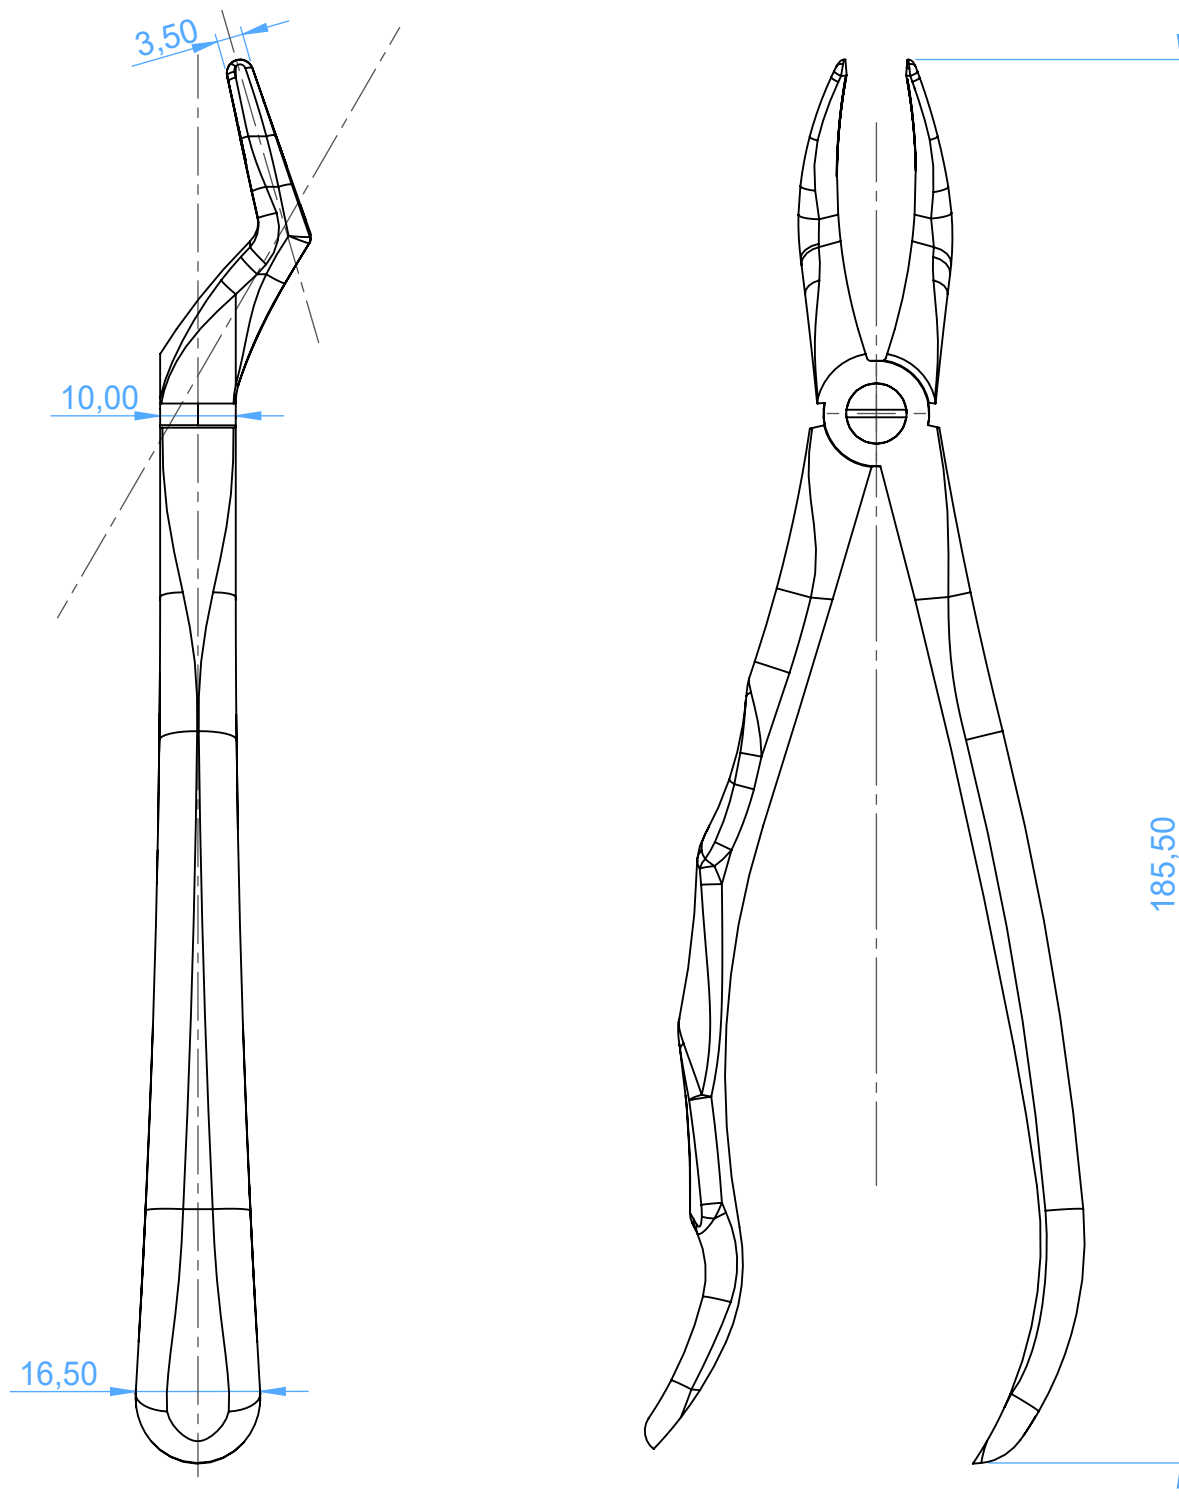

0130-51A - EXTRACTING FORCEPS-ANATOMICALLY SHAPED handle / Pinze per estrazione

51A

lower roots /radici inferiori

SCALE 1:1