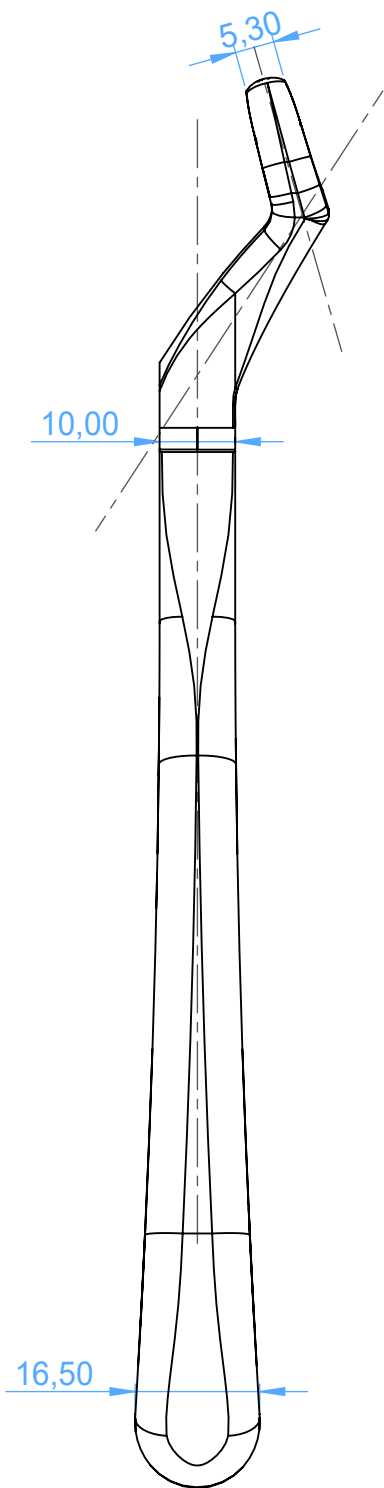

0130-67A - EXTRACTING FORCEPS-ANATOMICALLY SHAPED handle / Pinze per estrazione

67A
upper third molars/denti del giudizio superiori

SCALE 1:1