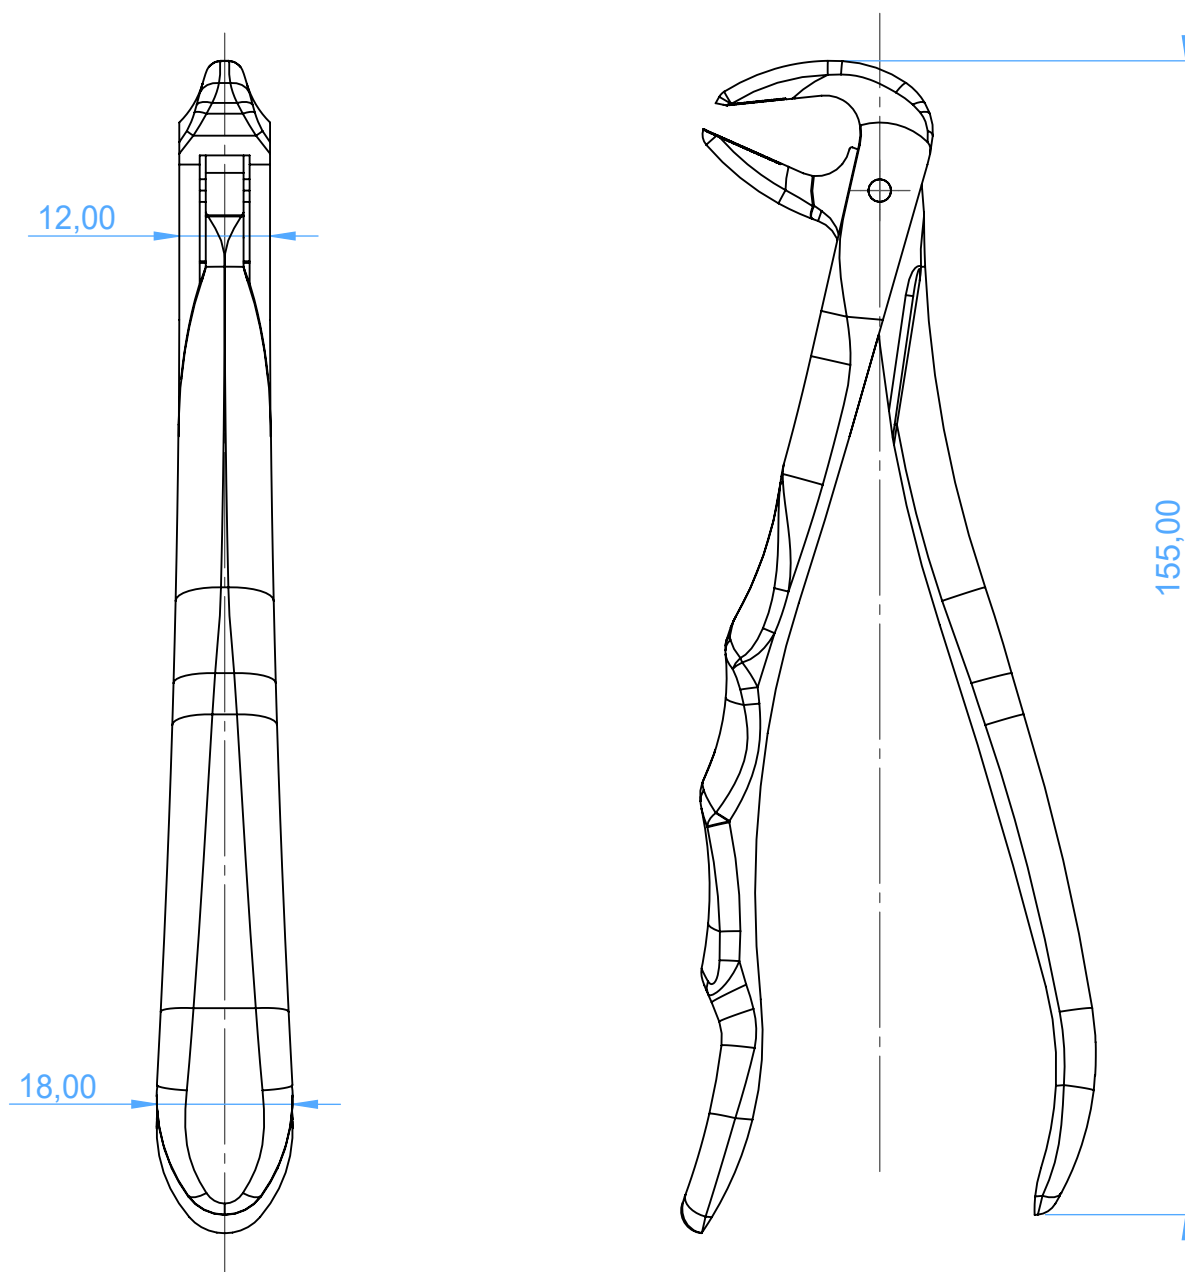

0130-74 - EXTRACTING FORCEPS-ANATOMICALLY SHAPED handle / Pinze per estrazione

74  
lower roots / radici inferiori

SCALE 1:1