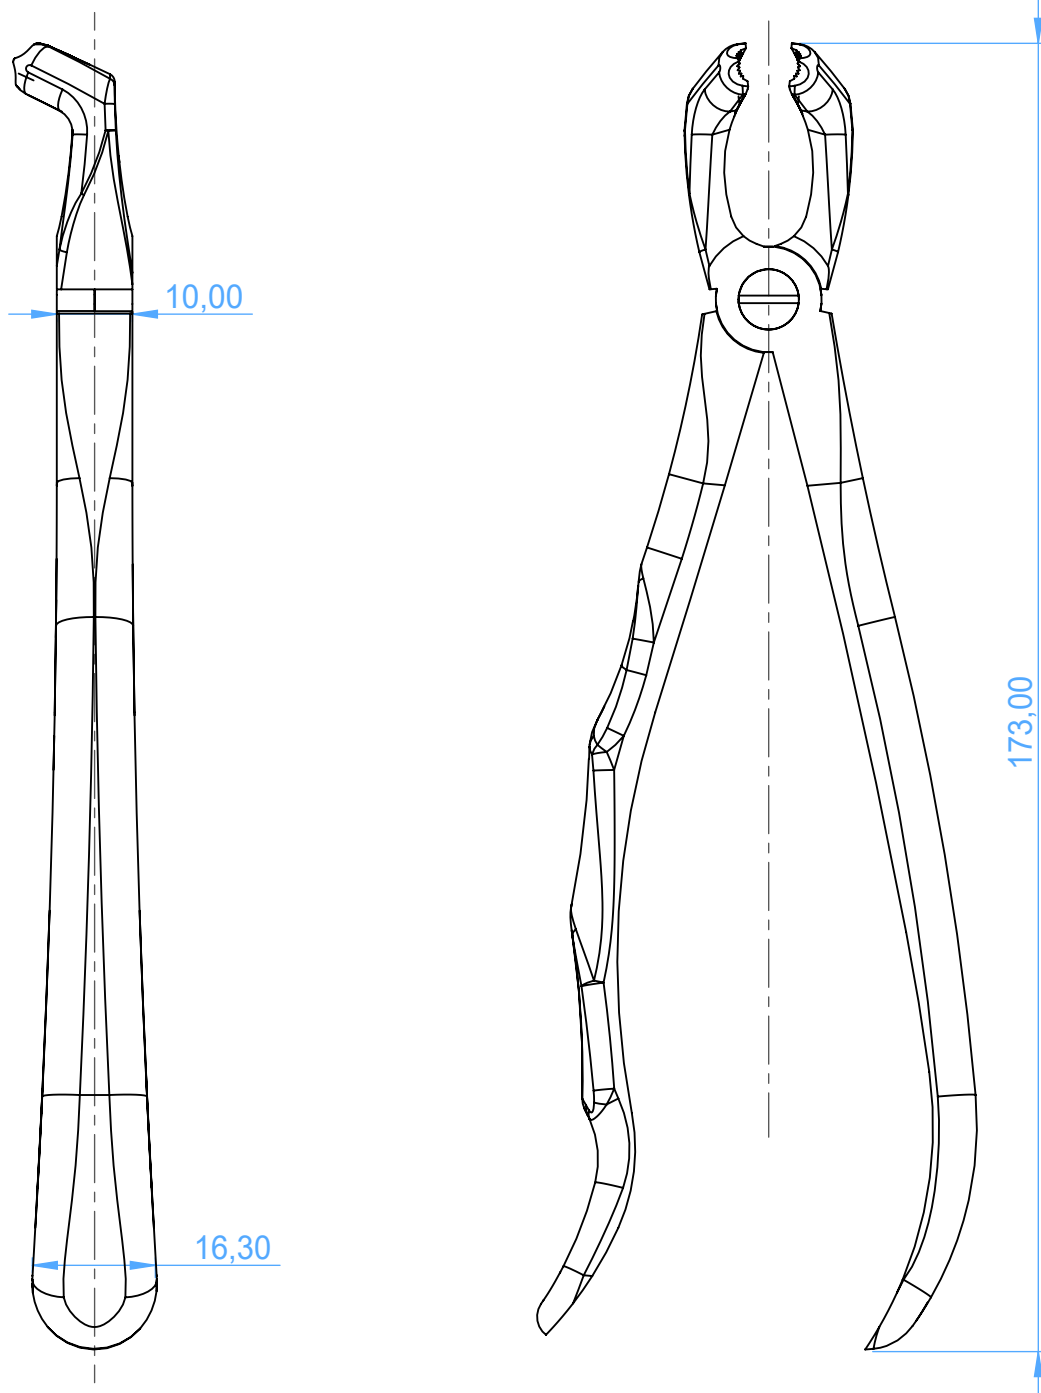

0130-79 - EXTRACTING FORCEPS-ANATOMICALLY SHAPED handle / Pinze per estrazione

79

lower third molars/denti del giudizio inferiori

SCALE 1:1