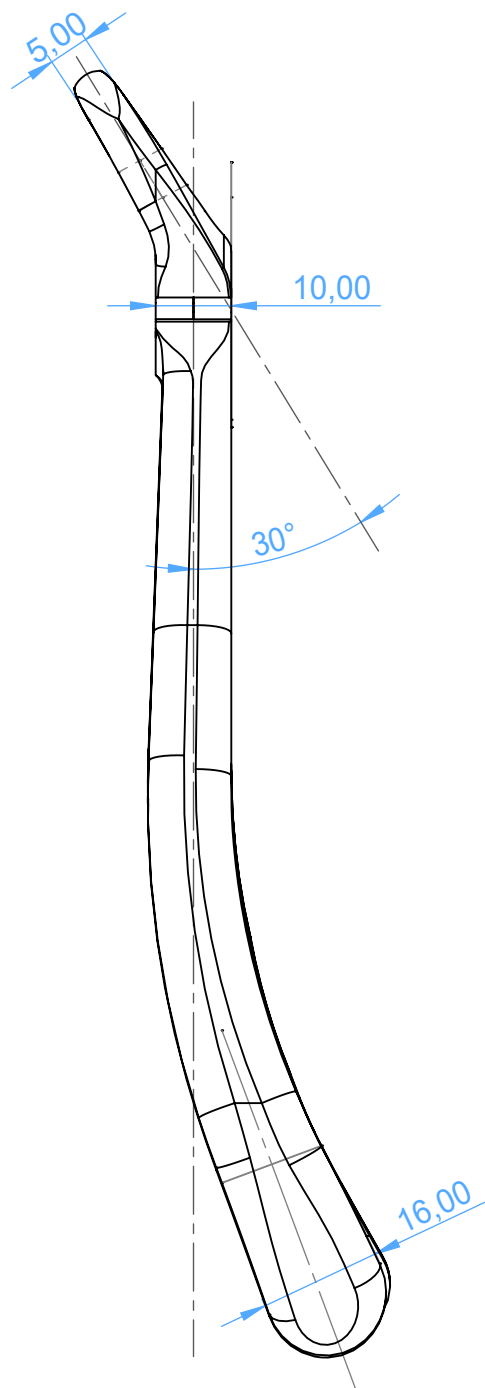

0130-7 - EXTRACTING FORCEPS-ANATOMICALLY SHAPED handle / Pinze per estrazione

7

upper premolars /premolari superiori

SCALE 1:1