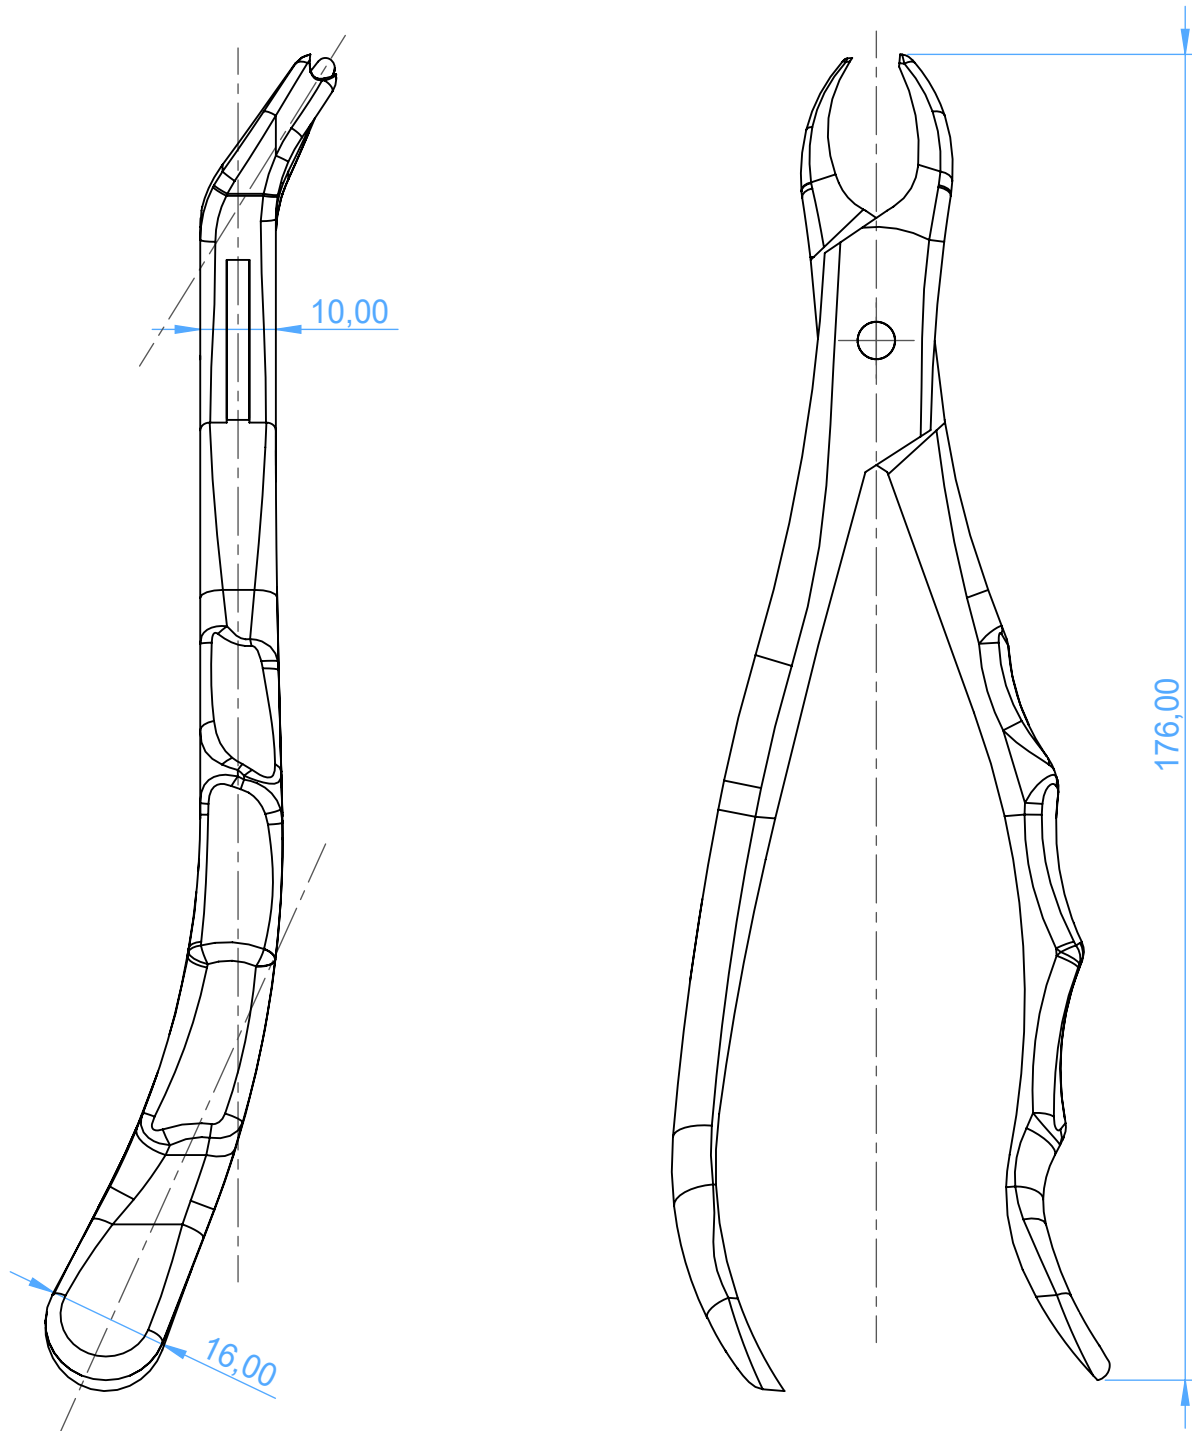

0130-90 - EXTRACTING FORCEPS-ANATOMICALLY SHAPED handle / Pinze per estrazione

90

upper molars left/molari superiori sinistri

SCALE 1:1